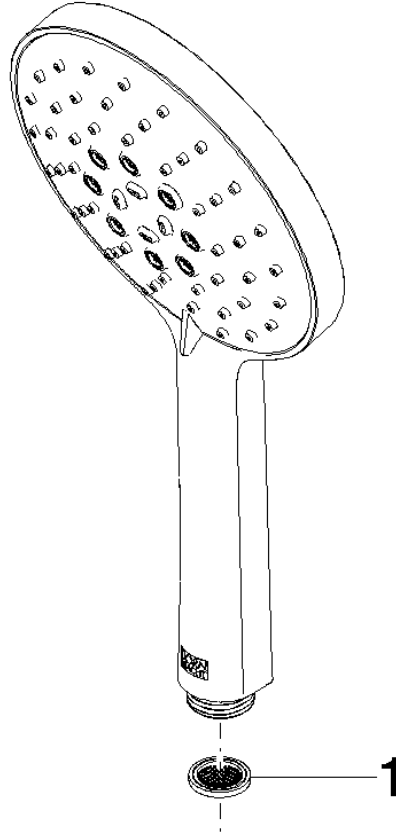

Douchette à main - Noir mat

IMO

28 016 979

- 3 ou 5 jets réglables : COMPACT RAIN, COMPACT SOFT FLOW, COMPACT AQUAPRESSURE FLOW, débit max. 15 l/min (à 3 bar)
- avec système anti-calcaire
- douche de tête Ø 130 mm
- raccord 1/2"

Avec sécurité anti-retour.

S'adapte aux gammes suivantes : IMO, LULU, MADISON, MEM, TARA, CL.1, LISSÉ, VAIA, META, CYO

	Noir mat	28 016 979-33
	Chrome	28 016 979-00
	Chrome	28 016 979-00 0010
	Platine brossé	28 016 979-06
	Platine brossé	28 016 979-06 0010
	Platine	28 016 979-08
	Platine	28 016 979-08 0010
	Dark Chrome	28 016 979-19
	Dark Chrome	28 016 979-19 0010
	Or clair	28 016 979-26
	Or clair	28 016 979-26 0010
	Or clair brossé	28 016 979-27 0010
	Or clair brossé	28 016 979-27
	Laiton brossé (Or 23cts)	28 016 979-28
	Laiton brossé (Or 23cts)	28 016 979-28 0010
	Noir mat	28 016 979-33 0010
	Bronze brossé	28 016 979-42
	Bronze brossé	28 016 979-42 0010
	Champagne brossé (Or 22cts)	28 016 979-46 0010
	Champagne brossé (Or 22cts)	28 016 979-46
	Champagne (Or 22cts)	28 016 979-47
	Champagne (Or 22cts)	28 016 979-47 0010
	Chrome brossé	28 016 979-93
	Chrome brossé	28 016 979-93 0010
	Dark Platinum brossé	28 016 979-99 0010
	Dark Platinum brossé	28 016 979-99

Douchette à main - Noir mat

IMO

28 016 979

28 016 979

mm [inches]

Diagramme de débit

Certificats

DVGW_DW-
6517DN0129.

LGA_29982.

WRAS_2009011.

28 016 979

Les pièces pour les
autres finitions
peuvent être
trouvées ici : Chrome

Liste des pièces de rechange

N°	Article Numéro	Désignation	Fréquence de montage	Délai de livraison
1	09 23 01 039 90	tamis	1	2