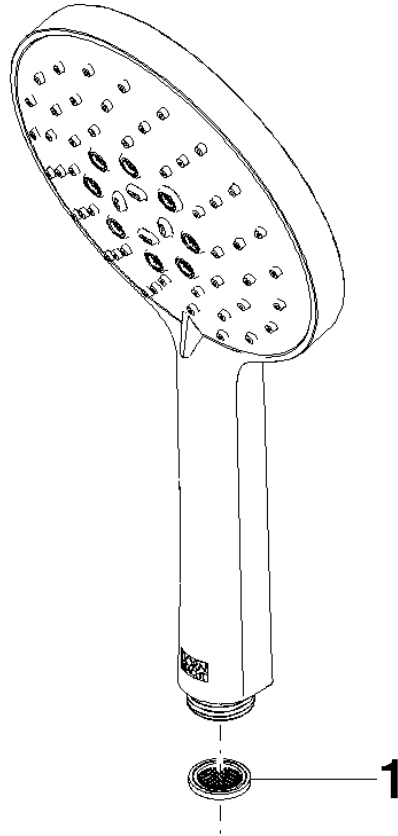

28 016 979

Les pièces pour les
autres finitions
peuvent être
trouvées ici : Chrome

Liste des pièces de rechange

N°	Article Numéro	Désignation	Fréquence de montage	Délai de livraison
1	09 23 01 039 90	tamis	1	2