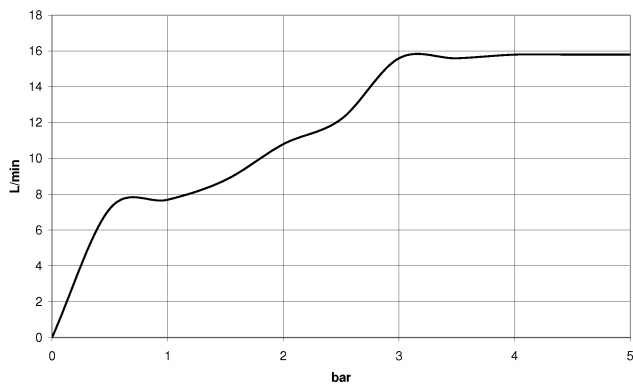

## Douchette à main - Dark Platinum brossé

---

IMO

28 016 979

28 016 979

mm [inches]

Diagramme de débit

Certificats