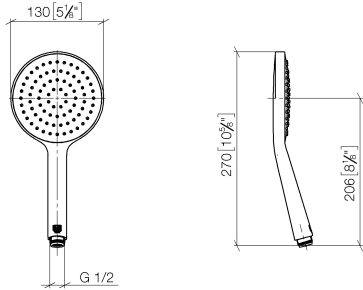

Douchette à main FlowReduce - Dark Chrome

IMO

28 017 979

- COMPACT RAIN, débit max. 6,8 l/min (à 3 bar)
- avec système anti-calcaire
- douche de tête Ø 130 mm
- raccord 1/2"
- Ce produit contribue au respect des exigences des systèmes d'évaluation des bâtiments écologiques, par exemple LEED®, BREEAM®, DGNB

Avec sécurité anti-retour.

S'adapte aux gammes suivantes : IMO, LULU, MADISON, MEM, TARA, CL.1, LISSÉ, VAIA, META, CYO

	Dark Chrome	28 017 979-19 0010
	Chrome	28 017 979-00 0010
	Chrome	28 017 979-00
	Platine brossé	28 017 979-06 0010
	Platine brossé	28 017 979-06
	Platine	28 017 979-08
	Platine	28 017 979-08 0010
	Dark Chrome	28 017 979-19
	Or clair	28 017 979-26 0010
	Or clair	28 017 979-26
	Or clair brossé	28 017 979-27 0010
	Or clair brossé	28 017 979-27
	Laiton brossé (Or 23cts)	28 017 979-28
	Laiton brossé (Or 23cts)	28 017 979-28 0010
	Noir mat	28 017 979-33
	Noir mat	28 017 979-33 0010
	Bronze brossé	28 017 979-42
	Bronze brossé	28 017 979-42 0010
	Champagne brossé (Or 22cts)	28 017 979-46 0010
	Champagne brossé (Or 22cts)	28 017 979-46
	Champagne (Or 22cts)	28 017 979-47
	Champagne (Or 22cts)	28 017 979-47 0010
	Chrome brossé	28 017 979-93
	Chrome brossé	28 017 979-93 0010
	Dark Platinum brossé	28 017 979-99 0010
	Dark Platinum brossé	28 017 979-99

Douchette à main FlowReduce - Dark Chrome

IMO

28 017 979

Douchette à main FlowReduce - Dark Chrome

28 017 979

mm [inches]

Diagramme de débit

Codes & Standards