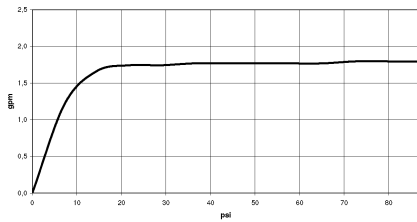

Douchette à main FlowReduce - Dark Chrome

IMO

28 017 979

Douchette à main FlowReduce - Dark Chrome

28 017 979

mm [inches]

Diagramme de débit

Codes & Standards