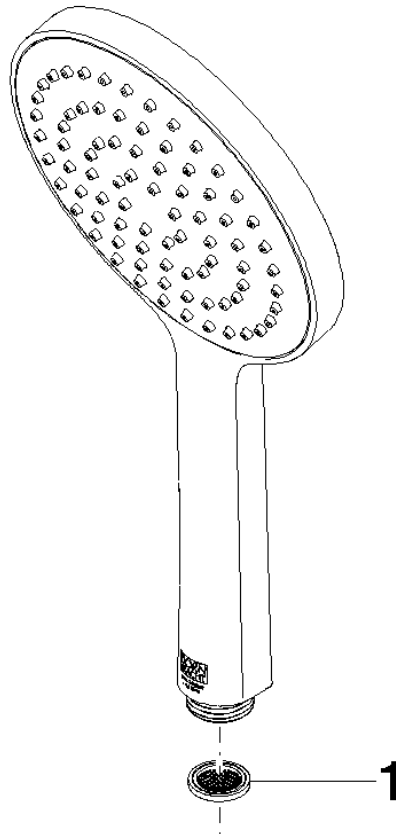

## Douchette à main FlowReduce - Or clair brossé

IMO

28 017 979

- COMPACT RAIN, débit max. 6,8 l/min (à 3 bar)
- avec système anti-calcaire
- douche de tête Ø 130 mm
- raccord 1/2"
- Ce produit contribue au respect des exigences des systèmes d'évaluation des bâtiments écologiques, par exemple LEED®, BREEAM®, DGNB

## Douchette à main FlowReduce - Or clair brossé

---

IMO

28 017 979

28 017 979

mm [inches]

**Diagramme de débit**

**Codes & Standards**

## Douchette à main FlowReduce - Or clair brossé

---

IMO

28 017 979

Certificats

---

LGA\_29

28 017 979

## Douchette à main FlowReduce - Or clair brossé

IMO

28 017 979