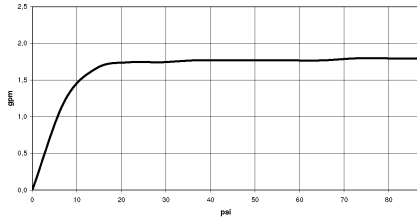

## Douchette à main FlowReduce - Or clair brossé

IMO

28 017 979

- COMPACT RAIN, débit max. 6,8 l/min (à 3 bar)
- avec système anti-calcaire
- douche de tête Ø 130 mm
- raccord 1/2"
- Ce produit contribue au respect des exigences des systèmes d'évaluation des bâtiments écologiques, par exemple LEED®, BREEAM®, DGNB

## Douchette à main FlowReduce - Or clair brossé

---

IMO

28 017 979

28 017 979

mm [inches]

**Diagramme de débit**

**Codes & Standards**