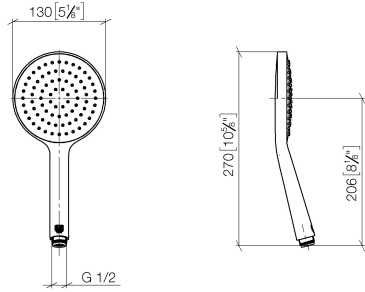

## Douchette à main FlowReduce - Or clair brossé

IMO

28 017 979

- COMPACT RAIN, débit max. 6,8 l/min (à 3 bar)
- avec système anti-calcaire
- douche de tête Ø 130 mm
- raccord 1/2"
- Ce produit contribue au respect des exigences des systèmes d'évaluation des bâtiments écologiques, par exemple LEED®, BREEAM®, DGNB

Avec sécurité anti-retour.

S'adapte aux gammes suivantes : IMO, LULU, MADISON, MEM, TARA, CL.1, LISSÉ, VAIA, META, CYO

	Or clair brossé	28 017 979-27 0010
	Chrome	28 017 979-00 0010
	Chrome	28 017 979-00
	Platine brossé	28 017 979-06 0010
	Platine brossé	28 017 979-06
	Platine	28 017 979-08
	Platine	28 017 979-08 0010
	Dark Chrome	28 017 979-19
	Dark Chrome	28 017 979-19 0010
	Or clair	28 017 979-26 0010
	Or clair	28 017 979-26
	Or clair brossé	28 017 979-27
	Laiton brossé (Or 23cts)	28 017 979-28
	Laiton brossé (Or 23cts)	28 017 979-28 0010
	Noir mat	28 017 979-33
	Noir mat	28 017 979-33 0010
	Bronze brossé	28 017 979-42
	Bronze brossé	28 017 979-42 0010
	Champagne brossé (Or 22cts)	28 017 979-46 0010
	Champagne brossé (Or 22cts)	28 017 979-46
	Champagne (Or 22cts)	28 017 979-47
	Champagne (Or 22cts)	28 017 979-47 0010
	Chrome brossé	28 017 979-93
	Chrome brossé	28 017 979-93 0010
	Dark Platinum brossé	28 017 979-99 0010
	Dark Platinum brossé	28 017 979-99

## Douchette à main FlowReduce - Or clair brossé

---

IMO

28 017 979

28 017 979

mm [inches]

**Diagramme de débit**

**Codes & Standards**