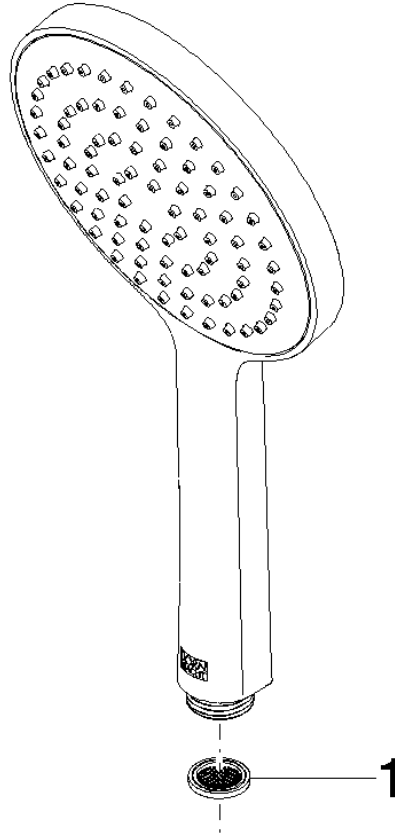

28 017 979

- COMPACT RAIN, débit max. 15 l/min (à 3 bar)
- avec système anti-calcaire
- douche de tête Ø 130 mm
- raccord 1/2"

Avec sécurité anti-retour.

S'adapte aux gammes suivantes : IMO, LULU, MADISON, MEM, TARA, CL.1, LISSÉ, VAIA, META, CYO

	Champagne brossé (Or 22cts)	28 017 979-46
	Chrome	28 017 979-00 0010
	Chrome	28 017 979-00
	Platine brossé	28 017 979-06 0010
	Platine brossé	28 017 979-06
	Platine	28 017 979-08
	Platine	28 017 979-08 0010
	Dark Chrome	28 017 979-19
	Dark Chrome	28 017 979-19 0010
	Or clair	28 017 979-26 0010
	Or clair	28 017 979-26
	Or clair brossé	28 017 979-27 0010
	Or clair brossé	28 017 979-27
	Laiton brossé (Or 23cts)	28 017 979-28
	Laiton brossé (Or 23cts)	28 017 979-28 0010
	Noir mat	28 017 979-33
	Noir mat	28 017 979-33 0010
	Bronze brossé	28 017 979-42
	Bronze brossé	28 017 979-42 0010
	Champagne brossé (Or 22cts)	28 017 979-46 0010
	Champagne (Or 22cts)	28 017 979-47
	Champagne (Or 22cts)	28 017 979-47 0010
	Chrome brossé	28 017 979-93
	Chrome brossé	28 017 979-93 0010
	Dark Platinum brossé	28 017 979-99 0010
	Dark Platinum brossé	28 017 979-99

Douchette à main - Champagne brossé (Or 22cts)

IMO

28 017 979

28 017 979

mm [inches]

Diagramme de débit

Codes & Standards

DIN 4109

LGA_29

28 017 979

Version du produit de 4/1/2024

Les pièces pour les
autres finitions
peuvent être
trouvées ici : Chrome

Douchette à main - Champagne brossé (Or 22cts)

IMO

28 017 979

Liste des pièces de rechange