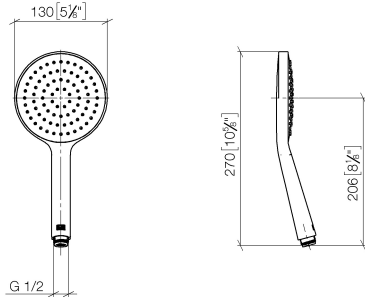

## Douchette à main - Champagne (Or 22cts)

IMO

28 017 979

- COMPACT RAIN, débit max. 15 l/min (à 3 bar)
- avec système anti-calcaire
- douche de tête Ø 130 mm
- raccord 1/2"

Avec sécurité anti-retour.

S'adapte aux gammes suivantes : IMO, LULU, MADISON, MEM, TARA, CL.1, LISSÉ, VAIA, META, CYO

## Douchette à main - Champagne (Or 22cts)

---

IMO

28 017 979

28 017 979

mm [inches]

### Diagramme de débit