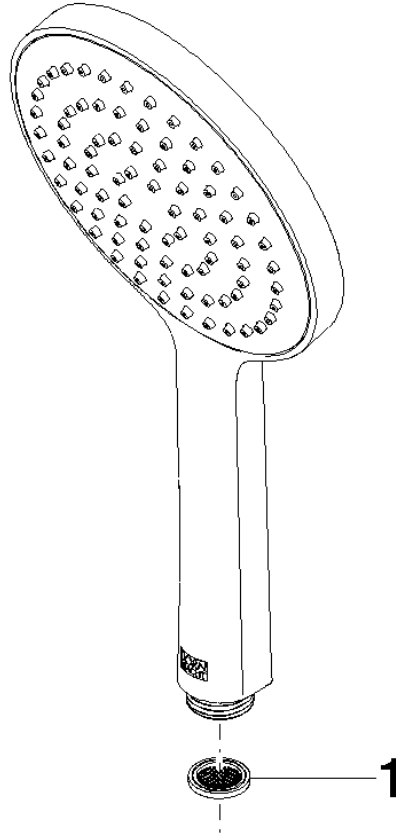

28 017 979

- COMPACT RAIN, débit max. 15 l/min (à 3 bar)
- avec système anti-calcaire
- douche de tête Ø 130 mm
- raccord 1/2"

Avec sécurité anti-retour.

S'adapte aux gammes suivantes : IMO, LULU, MADISON, MEM, TARA, CL.1, LISSÉ, VAIA, META, CYO

	Chrome brossé	28 017 979-93
	Chrome	28 017 979-00 0010
	Chrome	28 017 979-00
	Platine brossé	28 017 979-06 0010
	Platine brossé	28 017 979-06
	Platine	28 017 979-08
	Platine	28 017 979-08 0010
	Dark Chrome	28 017 979-19
	Dark Chrome	28 017 979-19 0010
	Or clair	28 017 979-26 0010
	Or clair	28 017 979-26
	Or clair brossé	28 017 979-27 0010
	Or clair brossé	28 017 979-27
	Laiton brossé (Or 23cts)	28 017 979-28
	Laiton brossé (Or 23cts)	28 017 979-28 0010
	Noir mat	28 017 979-33
	Noir mat	28 017 979-33 0010
	Bronze brossé	28 017 979-42
	Bronze brossé	28 017 979-42 0010
	Champagne brossé (Or 22cts)	28 017 979-46 0010
	Champagne brossé (Or 22cts)	28 017 979-46
	Champagne (Or 22cts)	28 017 979-47
	Champagne (Or 22cts)	28 017 979-47 0010
	Chrome brossé	28 017 979-93 0010
	Dark Platinum brossé	28 017 979-99 0010
	Dark Platinum brossé	28 017 979-99

## Douchette à main - Chrome brossé

---

IMO

28 017 979

28 017 979

mm [inches]

**Diagramme de débit**

**Codes & Standards**

## Douchette à main - Chrome brossé

IMO

28 017 979