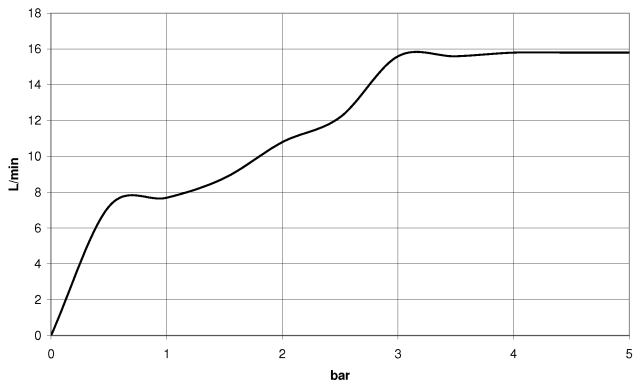

## Douchette à main - Chrome brossé

---

IMO

28 017 979

28 017 979

mm [inches]

**Diagramme de débit**

**Codes & Standards**