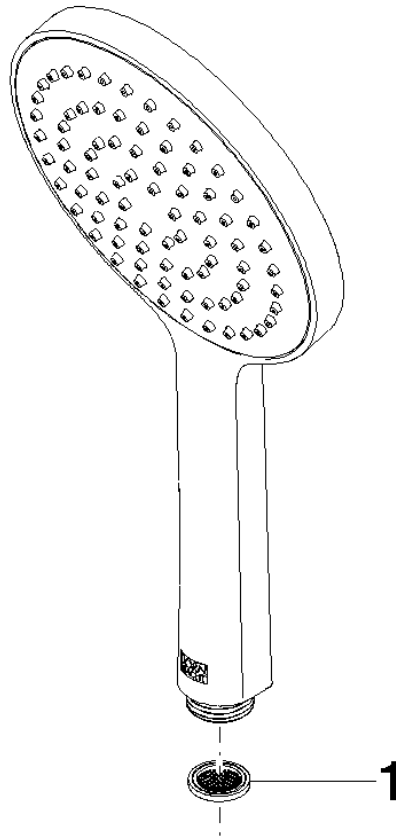

**Douchette à main - Dark Platinum brossé**

IMO

28 017 979

- COMPACT RAIN, débit max. 15 l/min (à 3 bar)
- avec système anti-calcaire
- douche de tête Ø 130 mm
- raccord 1/2"

Avec sécurité anti-retour.

S'adapte aux gammes suivantes : IMO, LULU, MADISON, MEM, TARA, CL.1, LISSÉ, VAIA, META, CYO

## Douchette à main - Dark Platinum brossé

---

IMO

28 017 979

28 017 979

mm [inches]

**Diagramme de débit**

**Codes & Standards**

## Douchette à main - Dark Platinum brossé

IMO

28 017 979