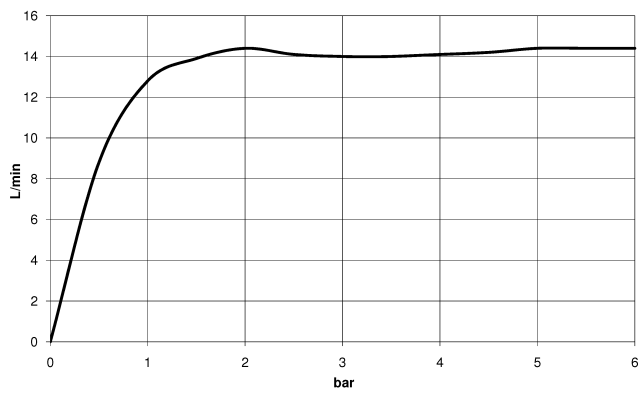

Douchette à main - Soft Black

28 018 832

- 3 ou 5 jets réglables : normal, doux, massant
- avec système anti-calcaire
- pomme de douche Ø 100 mm
- raccord 1/2"
- débit maxi. 7,6 l/min
- Ce produit contribue au respect des exigences des systèmes d'évaluation des bâtiments écologiques, par exemple LEED®, BREEAM®, DGNB

Avec sécurité anti-retour.

	Soft Black	28 018 832-69
	Chrome	28 018 832-00

Douchette à main - Soft Black

28 018 832

Diagramme de débit

Codes & Standards

DIN 4109

ISO 3822