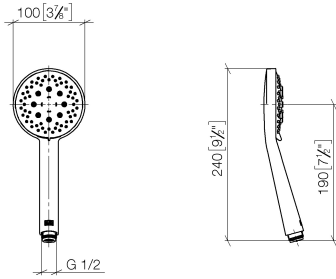

28 018 979

- 3 ou 5 jets réglables : COMPACT RAIN, COMPACT SOFT FLOW, COMPACT AQUAPRESSURE FLOW, débit max. 15 l/min (à 3 bar)
- avec système anti-calcaire
- pomme de douche Ø 100 mm
- raccord 1/2"
- Fonction à partir de: 7 l/min

Avec sécurité anti-retour.

S'adapte aux gammes suivantes : IMO, LULU, MADISON, MEM, TARA, CL.1, LISSÉ, VAIA, META, CYO

	Dark Chrome	28 018 979-19
	Chrome	28 018 979-00
	Chrome	28 018 979-00 0010
	Platine brossé	28 018 979-06
	Platine brossé	28 018 979-06 0010
	Platine	28 018 979-08
	Platine	28 018 979-08 0010
	Dark Chrome	28 018 979-19 0010
	Or clair	28 018 979-26 0010
	Or clair	28 018 979-26
	Or clair brossé	28 018 979-27 0010
	Or clair brossé	28 018 979-27
	Laiton brossé (Or 23cts)	28 018 979-28
	Laiton brossé (Or 23cts)	28 018 979-28 0010
	Noir mat	28 018 979-33
	Noir mat	28 018 979-33 0010
	Bronze brossé	28 018 979-42
	Bronze brossé	28 018 979-42 0010
	Champagne brossé (Or 22cts)	28 018 979-46
	Champagne brossé (Or 22cts)	28 018 979-46 0010
	Champagne (Or 22cts)	28 018 979-47
	Champagne (Or 22cts)	28 018 979-47 0010
	Chrome brossé	28 018 979-93
	Chrome brossé	28 018 979-93 0010
	Dark Platinum brossé	28 018 979-99
	Dark Platinum brossé	28 018 979-99 0010

Douchette à main - Dark Chrome

IMO

28 018 979

28 018 979

mm [inches]

Diagramme de débit

Codes & Standards

DIN 4109

EN 1112

ISO 3822

Scottish Water
Byelaws

UK Water Supply
Regulations

Ü-Zeichen

Douchette à main - Dark Chrome

IMO

28 018 979