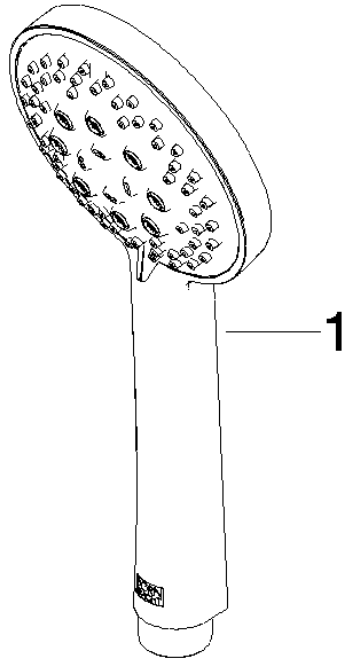

Douchette à main - Dark Chrome

IMO

28 018 979

28 018 979

mm [inches]

Diagramme de débit

Codes & Standards

DIN 4109

EN 1112

ISO 3822

Scottish Water
Byelaws

UK Water Supply
Regulations

Ü-Zeichen

Douchette à main - Dark Chrome

IMO

28 018 979

Certificats

WRAS_2210

DVGW_DW-
6517DN0

LGA_29

28 018 979

Version du produit de 4/1/2024

Les pièces pour les
autres finitions
peuvent être
trouvées ici : Chrome

Douchette à main - Dark Chrome