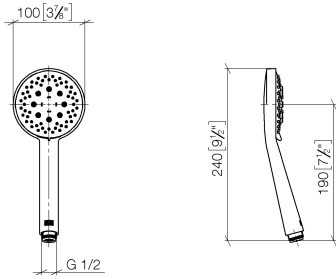

28 018 979

- 3 ou 5 jets réglables : COMPACT RAIN, COMPACT SOFT FLOW, COMPACT AQUAPRESSURE FLOW, débit max. 15 l/min (à 3 bar)
- avec système anti-calcaire
- pomme de douche Ø 100 mm
- raccord 1/2"
- Fonction à partir de: 7 l/min

Avec sécurité anti-retour.

S'adapte aux gammes suivantes : IMO, LULU, MADISON, MEM, TARA, CL.1, LISSÉ, VAIA, META, CYO

	Or clair brossé	28 018 979-27
	Chrome	28 018 979-00
	Chrome	28 018 979-00 0010
	Platine brossé	28 018 979-06
	Platine brossé	28 018 979-06 0010
	Platine	28 018 979-08
	Platine	28 018 979-08 0010
	Dark Chrome	28 018 979-19
	Dark Chrome	28 018 979-19 0010
	Or clair	28 018 979-26 0010
	Or clair	28 018 979-26
	Or clair brossé	28 018 979-27 0010
	Laiton brossé (Or 23cts)	28 018 979-28
	Laiton brossé (Or 23cts)	28 018 979-28 0010
	Noir mat	28 018 979-33
	Noir mat	28 018 979-33 0010
	Bronze brossé	28 018 979-42
	Bronze brossé	28 018 979-42 0010
	Champagne brossé (Or 22cts)	28 018 979-46
	Champagne brossé (Or 22cts)	28 018 979-46 0010
	Champagne (Or 22cts)	28 018 979-47
	Champagne (Or 22cts)	28 018 979-47 0010
	Chrome brossé	28 018 979-93
	Chrome brossé	28 018 979-93 0010
	Dark Platinum brossé	28 018 979-99
	Dark Platinum brossé	28 018 979-99 0010

Douchette à main - Or clair brossé

IMO

28 018 979

28 018 979

mm [inches]

Diagramme de débit

Codes & Standards

DIN 4109

WRAS_2210

LGA_29

28 018 979

Version du produit de 4/1/2024

Les pièces pour les
autres finitions
peuvent être
trouvées ici : Chrome

Douchette à main - Or clair brossé

IMO

28 018 979