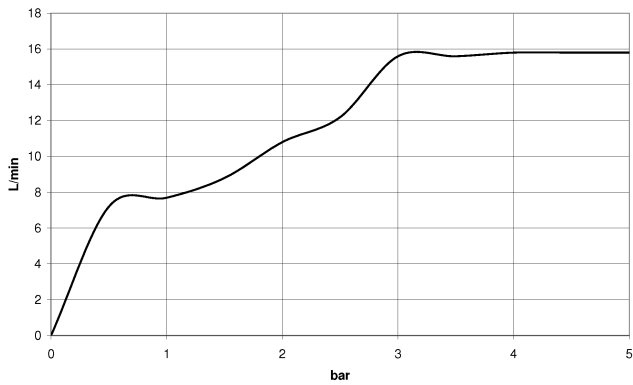

Douchette à main - Noir mat

IMO

28 018 979

28 018 979

mm [inches]

Diagramme de débit

Codes & Standards

DIN 4109