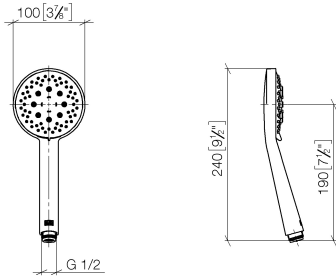

28 018 979

- 3 ou 5 jets réglables : COMPACT RAIN, COMPACT SOFT FLOW, COMPACT AQUAPRESSURE FLOW, débit max. 15 l/min (à 3 bar)
- avec système anti-calcaire
- pomme de douche Ø 100 mm
- raccord 1/2"
- Fonction à partir de: 7 l/min

Avec sécurité anti-retour.

S'adapte aux gammes suivantes : IMO, LULU, MADISON, MEM, TARA, CL.1, LISSÉ, VAIA, META, CYO

	Noir mat	28 018 979-33
	Chrome	28 018 979-00
	Chrome	28 018 979-00 0010
	Platine brossé	28 018 979-06
	Platine brossé	28 018 979-06 0010
	Platine	28 018 979-08
	Platine	28 018 979-08 0010
	Dark Chrome	28 018 979-19
	Dark Chrome	28 018 979-19 0010
	Or clair	28 018 979-26 0010
	Or clair	28 018 979-26
	Or clair brossé	28 018 979-27 0010
	Or clair brossé	28 018 979-27
	Laiton brossé (Or 23cts)	28 018 979-28
	Laiton brossé (Or 23cts)	28 018 979-28 0010
	Noir mat	28 018 979-33 0010
	Bronze brossé	28 018 979-42
	Bronze brossé	28 018 979-42 0010
	Champagne brossé (Or 22cts)	28 018 979-46
	Champagne brossé (Or 22cts)	28 018 979-46 0010
	Champagne (Or 22cts)	28 018 979-47
	Champagne (Or 22cts)	28 018 979-47 0010
	Chrome brossé	28 018 979-93
	Chrome brossé	28 018 979-93 0010
	Dark Platinum brossé	28 018 979-99
	Dark Platinum brossé	28 018 979-99 0010

Douchette à main - Noir mat

IMO

28 018 979

28 018 979

mm [inches]

Diagramme de débit

Codes & Standards

DIN 4109

EN 1112

ISO 3822

Scottish Water
Byelaws

UK Water Supply
Regulations

Ü-Zeichen

Douchette à main - Noir mat

IMO

28 018 979