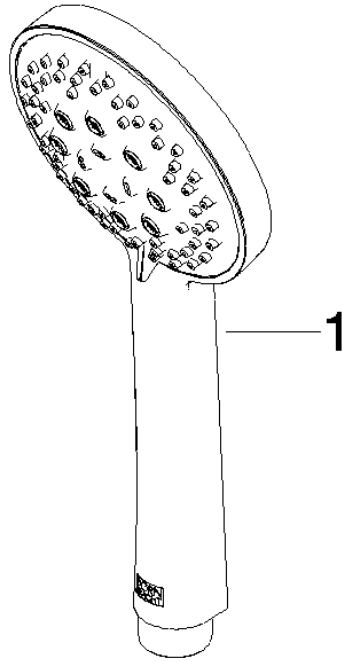

Douchette à main - Noir mat

IMO

28 018 979

28 018 979

mm [inches]

Diagramme de débit

Codes & Standards

DIN 4109

EN 1112

ISO 3822

Scottish Water
Byelaws

UK Water Supply
Regulations

Ü-Zeichen

Douchette à main - Noir mat

IMO

28 018 979

Certificats

WRAS_2210

DVGW_DW-
6517DN0

LGA_29

28 018 979

Version du produit de 4/1/2024

Les pièces pour les
autres finitions
peuvent être
trouvées ici : Chrome

Douchette à main - Noir mat