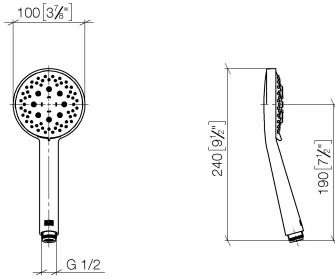

28 018 979

- 3 ou 5 jets réglables : COMPACT RAIN, COMPACT SOFT FLOW, COMPACT AQUAPRESSURE FLOW, débit max. 15 l/min (à 3 bar)
- avec système anti-calcaire
- pomme de douche Ø 100 mm
- raccord 1/2"
- Fonction à partir de: 7 l/min

Avec sécurité anti-retour.

S'adapte aux gammes suivantes : IMO, LULU, MADISON, MEM, TARA, CL.1, LISSÉ, VAIA, META, CYO

	Dark Platinum brossé	28 018 979-99
	Chrome	28 018 979-00
	Chrome	28 018 979-00 0010
	Platine brossé	28 018 979-06
	Platine brossé	28 018 979-06 0010
	Platine	28 018 979-08
	Platine	28 018 979-08 0010
	Dark Chrome	28 018 979-19
	Dark Chrome	28 018 979-19 0010
	Or clair	28 018 979-26 0010
	Or clair	28 018 979-26
	Or clair brossé	28 018 979-27 0010
	Or clair brossé	28 018 979-27
	Laiton brossé (Or 23cts)	28 018 979-28
	Laiton brossé (Or 23cts)	28 018 979-28 0010
	Noir mat	28 018 979-33
	Noir mat	28 018 979-33 0010
	Bronze brossé	28 018 979-42
	Bronze brossé	28 018 979-42 0010
	Champagne brossé (Or 22cts)	28 018 979-46
	Champagne brossé (Or 22cts)	28 018 979-46 0010
	Champagne (Or 22cts)	28 018 979-47
	Champagne (Or 22cts)	28 018 979-47 0010
	Chrome brossé	28 018 979-93
	Chrome brossé	28 018 979-93 0010
	Dark Platinum brossé	28 018 979-99 0010

Douchette à main - Dark Platinum brossé

IMO

28 018 979

28 018 979

mm [inches]

Diagramme de débit

Codes & Standards

DIN 4109

EN 1112

ISO 3822

Scottish Water
Byelaws

UK Water Supply
Regulations

Ü-Zeichen

Douchette à main - Dark Platinum brossé

IMO

28 018 979