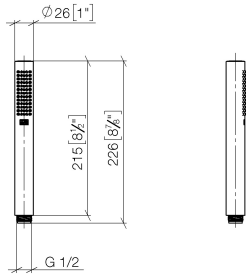

Douchette à main - Dark Chrome

IMO

28 019 979

28 019 979

mm [inches]

Diagramme de débit

Certificats

LGA_29985.

DVGW_DW-
6517DN0129.

WRAS_2112017.

28 019 979

Les pièces pour les
autres finitions
peuvent être
trouvées ici : Chrome

Liste des pièces de rechange

| N° | Article Numéro | Désignation | Fréquence de montage | Délai de livraison |
|----|-----------------|-------------|----------------------|--------------------|
| 1 | 09 23 01 039 90 | tamis | 1 | 2 |
| 2 | 09 21 02 153-19 | capuchon | 1 | 20 |