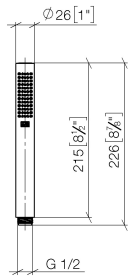

Douchette à main - Or clair brossé

IMO

28 019 979

28 019 979

mm [inches]

Diagramme de débit

Certificats

LGA_29985.

28 019 979

Les pièces pour les
autres finitions
peuvent être
trouvées ici : Chrome

Liste des pièces de rechange

N°	Article Numéro	Désignation	Fréquence de montage	Délai de livraison
1	09 23 01 039 90	tamis	1	2
2	09 21 02 153-27	capuchon	1	60