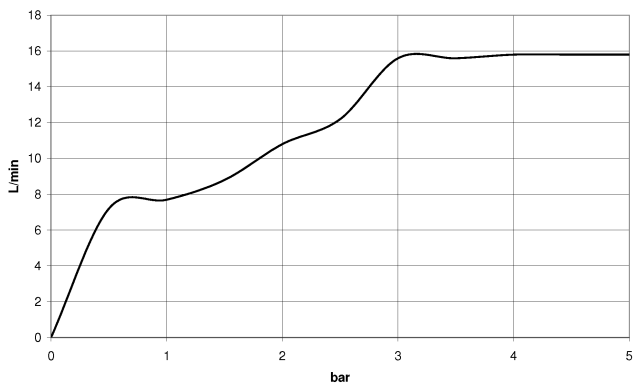

	Or clair brossé	28 019 979-27
	Chrome	28 019 979-00
	Chrome	28 019 979-00 0010
	Platine brossé	28 019 979-06
	Platine brossé	28 019 979-06 0010
	Platine	28 019 979-08
	Platine	28 019 979-08 0010
	Dark Chrome	28 019 979-19
	Dark Chrome	28 019 979-19 0010
	Or clair	28 019 979-26 0010
	Or clair	28 019 979-26
	Or clair brossé	28 019 979-27 0010
	Laiton brossé (Or 23cts)	28 019 979-28
	Laiton brossé (Or 23cts)	28 019 979-28 0010
	Noir mat	28 019 979-33
	Noir mat	28 019 979-33 0010
	Bronze brossé	28 019 979-42
	Bronze brossé	28 019 979-42 0010
	Champagne brossé (Or 22cts)	28 019 979-46
	Champagne brossé (Or 22cts)	28 019 979-46 0010
	Champagne (Or 22cts)	28 019 979-47
	Champagne (Or 22cts)	28 019 979-47 0010
	Chrome brossé	28 019 979-93
	Chrome brossé	28 019 979-93 0010
	Dark Platinum brossé	28 019 979-99
	Dark Platinum brossé	28 019 979-99 0010

Douchette à main - Or clair brossé

IMO

28 019 979

28 019 979

mm [inches]

Diagramme de débit

Certificats

LGA_29985.