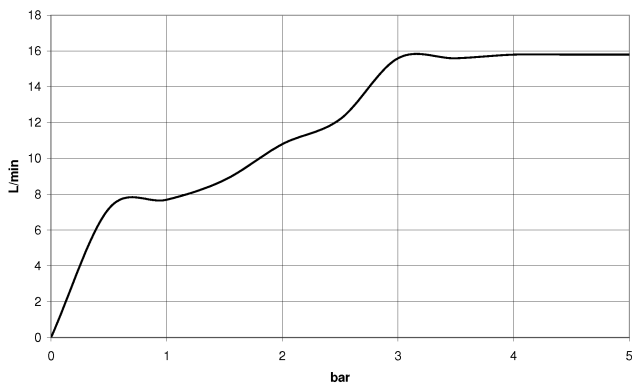

Douchette à main - Champagne (Or 22cts)

IMO

28 019 979

28 019 979

mm [inches]

Diagramme de débit

Certificats

LGA_29985.