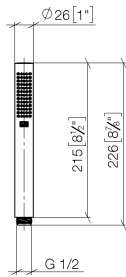

Douchette à main - Champagne (Or 22cts)

IMO

28 019 979

28 019 979

mm [inches]

Diagramme de débit

Certificats

LGA_29985.

DVGW_DW-
6517DN0129.

WRAS_2112017.

28 019 979

Les pièces pour les
autres finitions
peuvent être
trouvées ici : Chrome

Liste des pièces de rechange

| N° | Article Numéro | Désignation | Fréquence de montage | Délai de livraison |
|----|-----------------|-------------|----------------------|--------------------|
| 1 | 09 23 01 039 90 | tamis | 1 | 2 |
| 2 | 09 21 02 153-47 | capuchon | 1 | 30 |