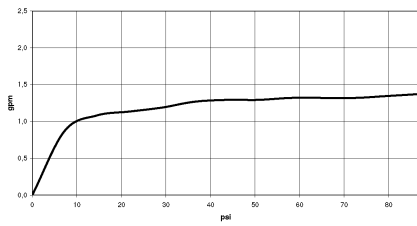

28 025 979

mm [inches]

Diagramme de débit

28 025 979

Version du produit de 4/1/2023

ARTICLES GÉNÉRIQUES Douchette à main - Chrome

IMO

28 025 979