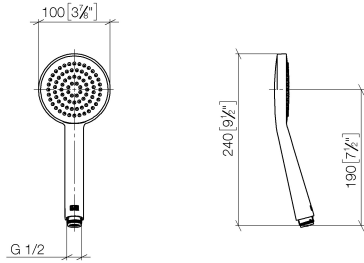

28 025 979

- pomme de douche Ø 100 mm
- COMPACT RAIN, débit max. 5 l/min (à 3 bar)
- avec système anti-calcaire
- raccord 1/2"
- Ce produit contribue au respect des exigences des systèmes d'évaluation des bâtiments écologiques, par exemple LEED®, BREEAM®, DGNB

Avec sécurité anti-retour.

S'adapte aux gammes suivantes : IMO, LULU, MADISON, MEM, TARA, CL.1, LISSÉ, VAIA, META, CYO

	Chrome	28 025 979-00 0010
	Platine brossé	28 025 979-06 0010
	Platine	28 025 979-08 0010
	Dark Chrome	28 025 979-19 0010
	Or clair	28 025 979-26 0010
	Laiton brossé (Or 23cts)	28 025 979-28 0010
	Noir mat	28 025 979-33 0010
	Champagne brossé (Or 22cts)	28 025 979-46 0010
	Champagne (Or 22cts)	28 025 979-47 0010
	Chrome brossé	28 025 979-93 0010
	Dark Platinum brossé	28 025 979-99 0010

28 025 979

mm [inches]

Diagramme de débit

28 025 979

Version du produit de 4/1/2023

ARTICLES GÉNÉRIQUES Douchette à main - Chrome

IMO

28 025 979