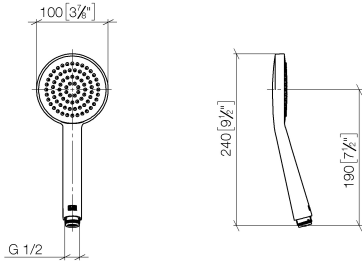

28 025 979

- pomme de douche Ø 100 mm
- COMPACT RAIN, débit max. 5 l/min (à 3 bar)
- avec système anti-calcaire
- raccord 1/2"
- Ce produit contribue au respect des exigences des systèmes d'évaluation des bâtiments écologiques, par exemple LEED®, BREEAM®, DGNB

Avec sécurité anti-retour.

S'adapte aux gammes suivantes : IMO, LULU, MADISON, MEM, TARA, CL.1, LISSÉ, VAIA, META, CYO

	Platine brossé	28 025 979-06 0010
	Chrome	28 025 979-00 0010
	Platine	28 025 979-08 0010
	Dark Chrome	28 025 979-19 0010
	Or clair	28 025 979-26 0010
	Laiton brossé (Or 23cts)	28 025 979-28 0010
	Noir mat	28 025 979-33 0010
	Champagne brossé (Or 22cts)	28 025 979-46 0010
	Champagne (Or 22cts)	28 025 979-47 0010
	Chrome brossé	28 025 979-93 0010
	Dark Platinum brossé	28 025 979-99 0010

28 025 979

mm [inches]

Diagramme de débit

28 025 979

Version du produit de 4/1/2023

Les pièces pour les
autres finitions
peuvent être
trouvées ici : Chrome

ARTICLES GÉNÉRIQUES Douchette à main - Platine brossé