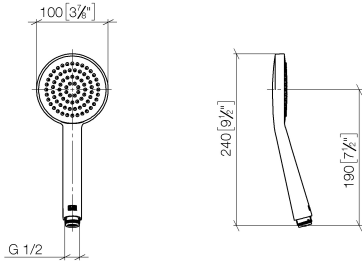

28 025 979

- pomme de douche Ø 100 mm
- COMPACT RAIN, débit max. 5 l/min (à 3 bar)
- avec système anti-calcaire
- raccord 1/2"
- Ce produit contribue au respect des exigences des systèmes d'évaluation des bâtiments écologiques, par exemple LEED®, BREEAM®, DGNB

Avec sécurité anti-retour.

S'adapte aux gammes suivantes : IMO, LULU, MADISON, MEM, TARA, CL.1, LISSÉ, VAIA, META, CYO

	Platine	28 025 979-08 0010
	Chrome	28 025 979-00 0010
	Platine brossé	28 025 979-06 0010
	Dark Chrome	28 025 979-19 0010
	Or clair	28 025 979-26 0010
	Laiton brossé (Or 23cts)	28 025 979-28 0010
	Noir mat	28 025 979-33 0010
	Champagne brossé (Or 22cts)	28 025 979-46 0010
	Champagne (Or 22cts)	28 025 979-47 0010
	Chrome brossé	28 025 979-93 0010
	Dark Platinum brossé	28 025 979-99 0010

28 025 979

mm [inches]