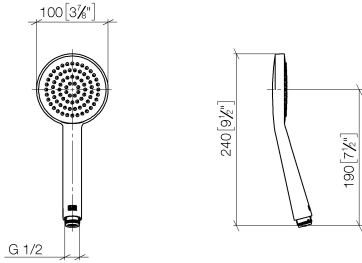

28 025 979

- pomme de douche Ø 100 mm
- COMPACT RAIN, débit max. 5 l/min (à 3 bar)
- avec système anti-calcaire
- raccord 1/2"
- Ce produit contribue au respect des exigences des systèmes d'évaluation des bâtiments écologiques, par exemple LEED®, BREEAM®, DGNB

Avec sécurité anti-retour.

S'adapte aux gammes suivantes : IMO, LULU, MADISON, MEM, TARA, CL.1, LISSÉ, VAIA, META, CYO

	Or clair	28 025 979-26 0010
	Chrome	28 025 979-00 0010
	Platine brossé	28 025 979-06 0010
	Platine	28 025 979-08 0010
	Dark Chrome	28 025 979-19 0010
	Laiton brossé (Or 23cts)	28 025 979-28 0010
	Noir mat	28 025 979-33 0010
	Champagne brossé (Or 22cts)	28 025 979-46 0010
	Champagne (Or 22cts)	28 025 979-47 0010
	Chrome brossé	28 025 979-93 0010
	Dark Platinum brossé	28 025 979-99 0010

28 025 979

mm [inches]

Diagramme de débit

28 025 979

**Version du produit de 4/1/2023**

Les pièces pour les  
autres finitions  
peuvent être  
trouvées ici : Chrome

## ARTICLES GÉNÉRIQUES Douchette à main - Or clair

IMO

28 025 979