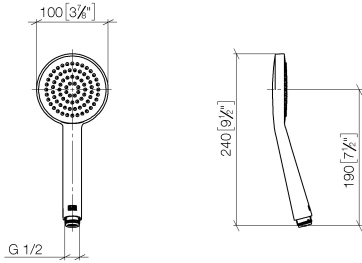

28 025 979

- pomme de douche Ø 100 mm
- COMPACT RAIN, débit max. 5 l/min (à 3 bar)
- avec système anti-calcaire
- raccord 1/2"
- Ce produit contribue au respect des exigences des systèmes d'évaluation des bâtiments écologiques, par exemple LEED®, BREEAM®, DGNB

Avec sécurité anti-retour.

S'adapte aux gammes suivantes : IMO, LULU, MADISON, MEM, TARA, CL.1, LISSÉ, VAIA, META, CYO

	Laiton brossé (Or 23cts)	28 025 979-28 0010
	Chrome	28 025 979-00 0010
	Platine brossé	28 025 979-06 0010
	Platine	28 025 979-08 0010
	Dark Chrome	28 025 979-19 0010
	Or clair	28 025 979-26 0010
	Noir mat	28 025 979-33 0010
	Champagne brossé (Or 22cts)	28 025 979-46 0010
	Champagne (Or 22cts)	28 025 979-47 0010
	Chrome brossé	28 025 979-93 0010
	Dark Platinum brossé	28 025 979-99 0010

28 025 979

mm [inches]

Diagramme de débit

28 025 979

Version du produit de 4/1/2023

Les pièces pour les
autres finitions
peuvent être
trouvées ici : Chrome

ARTICLES GÉNÉRIQUES Douchette à main - Laiton brossé (Or 23cts)