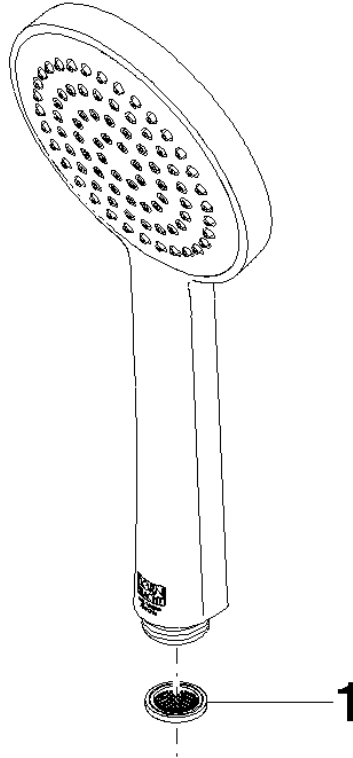

28 025 979

- pomme de douche Ø 100 mm
- COMPACT RAIN, débit max. 5 l/min (à 3 bar)
- avec système anti-calcaire
- raccord 1/2"
- Ce produit contribue au respect des exigences des systèmes d'évaluation des bâtiments écologiques, par exemple LEED®, BREEAM®, DGNB

Avec sécurité anti-retour.

S'adapte aux gammes suivantes : IMO, LULU, MADISON, MEM, TARA, CL.1, LISSÉ, VAIA, META, CYO

	Laiton brossé (Or 23cts)	28 025 979-28 0010
	Chrome	28 025 979-00 0010
	Platine brossé	28 025 979-06 0010
	Platine	28 025 979-08 0010
	Dark Chrome	28 025 979-19 0010
	Or clair	28 025 979-26 0010
	Noir mat	28 025 979-33 0010
	Champagne brossé (Or 22cts)	28 025 979-46 0010
	Champagne (Or 22cts)	28 025 979-47 0010
	Chrome brossé	28 025 979-93 0010
	Dark Platinum brossé	28 025 979-99 0010

28 025 979

mm [inches]

Diagramme de débit

28 025 979

Version du produit de 4/1/2023

Les pièces pour les
autres finitions
peuvent être
trouvées ici : Chrome

ARTICLES GÉNÉRIQUES Douchette à main - Laiton brossé (Or 23cts)