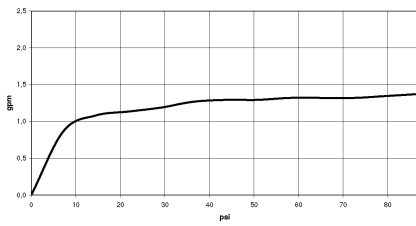

28 025 979

mm [inches]

Diagramme de débit

28 025 979

Version du produit de 4/1/2023

Les pièces pour les
autres finitions
peuvent être
trouvées ici : Chrome

ARTICLES GÉNÉRIQUES Douchette à main - Laiton brossé (Or 23cts)