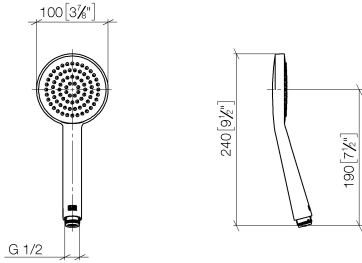

28 025 979

- pomme de douche Ø 100 mm
- COMPACT RAIN, débit max. 5 l/min (à 3 bar)
- avec système anti-calcaire
- raccord 1/2"
- Ce produit contribue au respect des exigences des systèmes d'évaluation des bâtiments écologiques, par exemple LEED®, BREEAM®, DGNB

Avec sécurité anti-retour.

S'adapte aux gammes suivantes : IMO, LULU, MADISON, MEM, TARA, CL.1, LISSÉ, VAIA, META, CYO

	Noir mat	28 025 979-33 0010
	Chrome	28 025 979-00 0010
	Platine brossé	28 025 979-06 0010
	Platine	28 025 979-08 0010
	Dark Chrome	28 025 979-19 0010
	Or clair	28 025 979-26 0010
	Laiton brossé (Or 23cts)	28 025 979-28 0010
	Champagne brossé (Or 22cts)	28 025 979-46 0010
	Champagne (Or 22cts)	28 025 979-47 0010
	Chrome brossé	28 025 979-93 0010
	Dark Platinum brossé	28 025 979-99 0010

28 025 979

mm [inches]