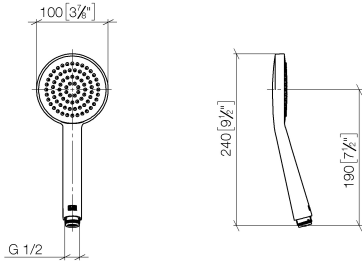

28 025 979

- pomme de douche Ø 100 mm
- COMPACT RAIN, débit max. 5 l/min (à 3 bar)
- avec système anti-calcaire
- raccord 1/2"
- Ce produit contribue au respect des exigences des systèmes d'évaluation des bâtiments écologiques, par exemple LEED®, BREEAM®, DGNB

Avec sécurité anti-retour.

S'adapte aux gammes suivantes : IMO, LULU, MADISON, MEM, TARA, CL.1, LISSÉ, VAIA, META, CYO

	Champagne brossé (Or 22cts)	28 025 979-46 0010
	Chrome	28 025 979-00 0010
	Platine brossé	28 025 979-06 0010
	Platine	28 025 979-08 0010
	Dark Chrome	28 025 979-19 0010
	Or clair	28 025 979-26 0010
	Laiton brossé (Or 23cts)	28 025 979-28 0010
	Noir mat	28 025 979-33 0010
	Champagne (Or 22cts)	28 025 979-47 0010
	Chrome brossé	28 025 979-93 0010
	Dark Platinum brossé	28 025 979-99 0010

28 025 979

mm [inches]

Diagramme de débit

28 025 979

Version du produit de 4/1/2023

Les pièces pour les
autres finitions
peuvent être
trouvées ici : Chrome

ARTICLES GÉNÉRIQUES Douchette à main - Champagne brossé (Or 22cts)