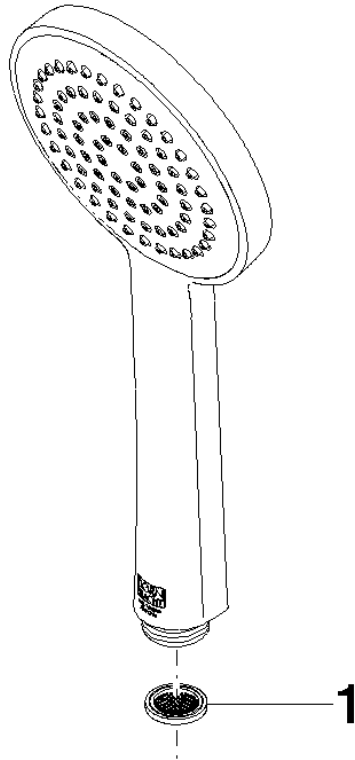

28 025 979

- pomme de douche Ø 100 mm
- COMPACT RAIN, débit max. 5 l/min (à 3 bar)
- avec système anti-calcaire
- raccord 1/2"
- Ce produit contribue au respect des exigences des systèmes d'évaluation des bâtiments écologiques, par exemple LEED®, BREEAM®, DGNB

Avec sécurité anti-retour.

S'adapte aux gammes suivantes : IMO, LULU, MADISON, MEM, TARA, CL.1, LISSÉ, VAIA, META, CYO

	Champagne (Or 22cts)	28 025 979-47 0010
	Chrome	28 025 979-00 0010
	Platine brossé	28 025 979-06 0010
	Platine	28 025 979-08 0010
	Dark Chrome	28 025 979-19 0010
	Or clair	28 025 979-26 0010
	Laiton brossé (Or 23cts)	28 025 979-28 0010
	Noir mat	28 025 979-33 0010
	Champagne brossé (Or 22cts)	28 025 979-46 0010
	Chrome brossé	28 025 979-93 0010
	Dark Platinum brossé	28 025 979-99 0010

28 025 979

mm [inches]

Diagramme de débit

28 025 979

Version du produit de 4/1/2023

Les pièces pour les
autres finitions
peuvent être
trouvées ici : Chrome

ARTICLES GÉNÉRIQUES Douchette à main - Champagne (Or 22cts)