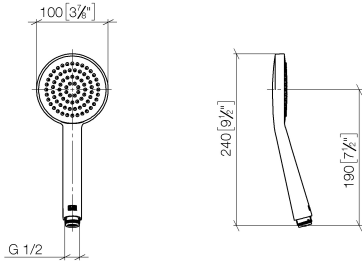

28 025 979

- pomme de douche Ø 100 mm
- COMPACT RAIN, débit max. 5 l/min (à 3 bar)
- avec système anti-calcaire
- raccord 1/2"
- Ce produit contribue au respect des exigences des systèmes d'évaluation des bâtiments écologiques, par exemple LEED®, BREEAM®, DGNB

Avec sécurité anti-retour.

S'adapte aux gammes suivantes : IMO, LULU, MADISON, MEM, TARA, CL.1, LISSÉ, VAIA, META, CYO

	Champagne (Or 22cts)	28 025 979-47 0010
	Chrome	28 025 979-00 0010
	Platine brossé	28 025 979-06 0010
	Platine	28 025 979-08 0010
	Dark Chrome	28 025 979-19 0010
	Or clair	28 025 979-26 0010
	Laiton brossé (Or 23cts)	28 025 979-28 0010
	Noir mat	28 025 979-33 0010
	Champagne brossé (Or 22cts)	28 025 979-46 0010
	Chrome brossé	28 025 979-93 0010
	Dark Platinum brossé	28 025 979-99 0010

28 025 979

mm [inches]

Diagramme de débit

28 025 979

Version du produit de 4/1/2023

Les pièces pour les
autres finitions
peuvent être
trouvées ici : Chrome

ARTICLES GÉNÉRIQUES Douchette à main - Champagne (Or 22cts)