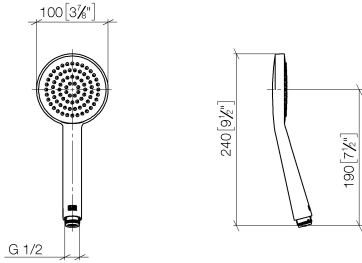

28 025 979

- pomme de douche Ø 100 mm
- COMPACT RAIN, débit max. 5 l/min (à 3 bar)
- avec système anti-calcaire
- raccord 1/2"
- Ce produit contribue au respect des exigences des systèmes d'évaluation des bâtiments écologiques, par exemple LEED®, BREEAM®, DGNB

Avec sécurité anti-retour.

S'adapte aux gammes suivantes : IMO, LULU, MADISON, MEM, TARA, CL.1, LISSÉ, VAIA, META, CYO

	Chrome brossé	28 025 979-93 0010
	Chrome	28 025 979-00 0010
	Platine brossé	28 025 979-06 0010
	Platine	28 025 979-08 0010
	Dark Chrome	28 025 979-19 0010
	Or clair	28 025 979-26 0010
	Laiton brossé (Or 23cts)	28 025 979-28 0010
	Noir mat	28 025 979-33 0010
	Champagne brossé (Or 22cts)	28 025 979-46 0010
	Champagne (Or 22cts)	28 025 979-47 0010
	Dark Platinum brossé	28 025 979-99 0010

28 025 979

mm [inches]

Diagramme de débit

28 025 979

Version du produit de 4/1/2023

Les pièces pour les
autres finitions
peuvent être
trouvées ici : Chrome

ARTICLES GÉNÉRIQUES Douchette à main - Chrome brossé