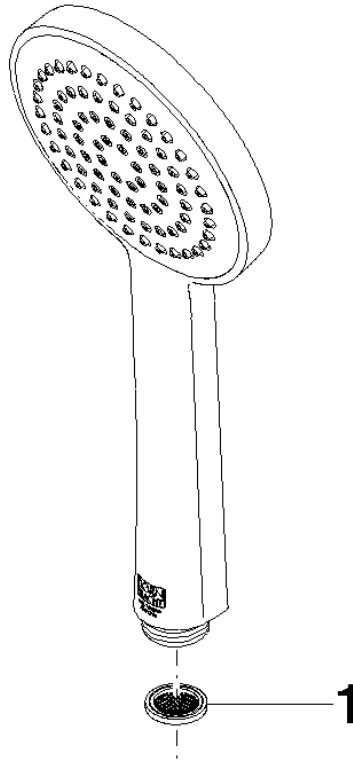

28 025 979

- pomme de douche Ø 100 mm
- COMPACT RAIN, débit max. 5 l/min (à 3 bar)
- avec système anti-calcaire
- raccord 1/2"
- Ce produit contribue au respect des exigences des systèmes d'évaluation des bâtiments écologiques, par exemple LEED®, BREEAM®, DGNB

Avec sécurité anti-retour.

S'adapte aux gammes suivantes : IMO, LULU, MADISON, MEM, TARA, CL.1, LISSÉ, VAIA, META, CYO

	Dark Platinum brossé	28 025 979-99 0010
	Chrome	28 025 979-00 0010
	Platine brossé	28 025 979-06 0010
	Platine	28 025 979-08 0010
	Dark Chrome	28 025 979-19 0010
	Or clair	28 025 979-26 0010
	Laiton brossé (Or 23cts)	28 025 979-28 0010
	Noir mat	28 025 979-33 0010
	Champagne brossé (Or 22cts)	28 025 979-46 0010
	Champagne (Or 22cts)	28 025 979-47 0010
	Chrome brossé	28 025 979-93 0010

28 025 979

mm [inches]

### Diagramme de débit

28 025 979

**Version du produit de 4/1/2023**

Les pièces pour les  
autres finitions  
peuvent être  
trouvées ici : Chrome