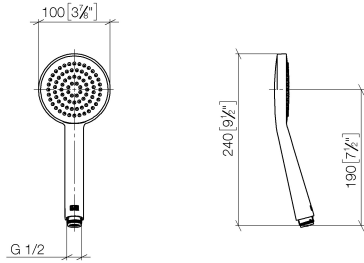

28 025 979

- pomme de douche Ø 100 mm
- COMPACT RAIN, débit max. 5 l/min (à 3 bar)
- avec système anti-calcaire
- raccord 1/2"
- Ce produit contribue au respect des exigences des systèmes d'évaluation des bâtiments écologiques, par exemple LEED®, BREEAM®, DGNB

Avec sécurité anti-retour.

S'adapte aux gammes suivantes : IMO, LULU, MADISON, MEM, TARA, CL.1, LISSÉ, VAIA, META, CYO

	Dark Platinum brossé	28 025 979-99 0010
	Chrome	28 025 979-00 0010
	Platine brossé	28 025 979-06 0010
	Platine	28 025 979-08 0010
	Dark Chrome	28 025 979-19 0010
	Or clair	28 025 979-26 0010
	Laiton brossé (Or 23cts)	28 025 979-28 0010
	Noir mat	28 025 979-33 0010
	Champagne brossé (Or 22cts)	28 025 979-46 0010
	Champagne (Or 22cts)	28 025 979-47 0010
	Chrome brossé	28 025 979-93 0010

28 025 979

mm [inches]