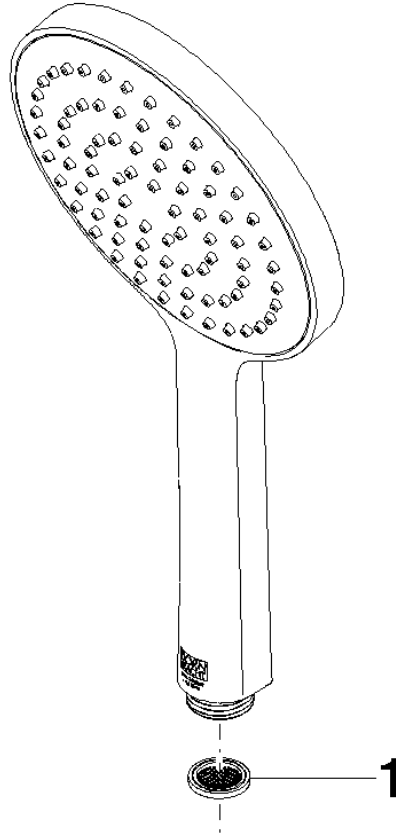

28 027 979

- douche de tête Ø 130 mm
- COMPACT RAIN, débit max. 6,8 l/min (à 3 bar)
- avec système anti-calcaire
- raccord 1/2"
- Ce produit contribue au respect des exigences des systèmes d'évaluation des bâtiments écologiques, par exemple LEED®, BREEAM®, DGNB

Avec sécurité anti-retour.

S'adapte aux gammes suivantes : IMO, LULU, MADISON, MEM, TARA, CL.1, LISSÉ, VAIA, META, CYO

	Platine brossé	28 027 979-06 0010
	Chrome	28 027 979-00 0010
	Platine	28 027 979-08 0010
	Dark Chrome	28 027 979-19 0010
	Or clair	28 027 979-26 0010
	Laiton brossé (Or 23cts)	28 027 979-28 0010
	Noir mat	28 027 979-33 0010
	Champagne brossé (Or 22cts)	28 027 979-46 0010
	Champagne (Or 22cts)	28 027 979-47 0010
	Chrome brossé	28 027 979-93 0010
	Dark Platinum brossé	28 027 979-99 0010

28 027 979

mm [inches]

Diagramme de débit

28 027 979

Version du produit de 4/1/2024

Les pièces pour les
autres finitions
peuvent être
trouvées ici : Chrome

ARTICLES GÉNÉRIQUES Douchette à main - Platine brossé