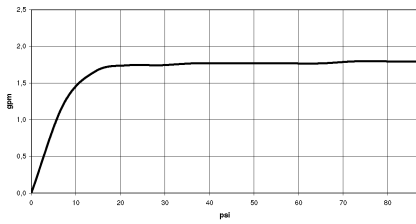

28 027 979

- douche de tête Ø 130 mm
- COMPACT RAIN, débit max. 6,8 l/min (à 3 bar)
- avec système anti-calcaire
- raccord 1/2"
- Ce produit contribue au respect des exigences des systèmes d'évaluation des bâtiments écologiques, par exemple LEED®, BREEAM®, DGNB

Avec sécurité anti-retour.

S'adapte aux gammes suivantes : IMO, LULU, MADISON, MEM, TARA, CL.1, LISSÉ, VAIA, META, CYO

	Platine brossé	28 027 979-06 0010
	Chrome	28 027 979-00 0010
	Platine	28 027 979-08 0010
	Dark Chrome	28 027 979-19 0010
	Or clair	28 027 979-26 0010
	Laiton brossé (Or 23cts)	28 027 979-28 0010
	Noir mat	28 027 979-33 0010
	Champagne brossé (Or 22cts)	28 027 979-46 0010
	Champagne (Or 22cts)	28 027 979-47 0010
	Chrome brossé	28 027 979-93 0010
	Dark Platinum brossé	28 027 979-99 0010

28 027 979

mm [inches]

Diagramme de débit

28 027 979

Version du produit de 4/1/2024

Les pièces pour les
autres finitions
peuvent être
trouvées ici : Chrome

ARTICLES GÉNÉRIQUES Douchette à main - Platine brossé