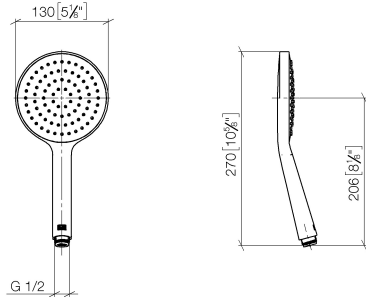

28 027 979

- douche de tête Ø 130 mm
- COMPACT RAIN, débit max. 6,8 l/min (à 3 bar)
- avec système anti-calcaire
- raccord 1/2"
- Ce produit contribue au respect des exigences des systèmes d'évaluation des bâtiments écologiques, par exemple LEED®, BREEAM®, DGNB

Avec sécurité anti-retour.

S'adapte aux gammes suivantes : IMO, LULU, MADISON, MEM, TARA, CL.1, LISSÉ, VAIA, META, CYO

	Platine	28 027 979-08 0010
	Chrome	28 027 979-00 0010
	Platine brossé	28 027 979-06 0010
	Dark Chrome	28 027 979-19 0010
	Or clair	28 027 979-26 0010
	Laiton brossé (Or 23cts)	28 027 979-28 0010
	Noir mat	28 027 979-33 0010
	Champagne brossé (Or 22cts)	28 027 979-46 0010
	Champagne (Or 22cts)	28 027 979-47 0010
	Chrome brossé	28 027 979-93 0010
	Dark Platinum brossé	28 027 979-99 0010

28 027 979

mm [inches]

Diagramme de débit

28 027 979

Version du produit de 4/1/2024

Les pièces pour les
autres finitions
peuvent être
trouvées ici : Chrome

ARTICLES GÉNÉRIQUES Douchette à main - Platine

IMO