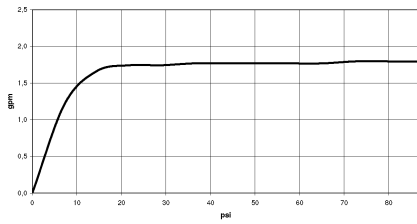

28 027 979

- douche de tête Ø 130 mm
- COMPACT RAIN, débit max. 6,8 l/min (à 3 bar)
- avec système anti-calcaire
- raccord 1/2"
- Ce produit contribue au respect des exigences des systèmes d'évaluation des bâtiments écologiques, par exemple LEED®, BREEAM®, DGNB

28 027 979

mm [inches]

Diagramme de débit

28 027 979

Version du produit de 4/1/2024

Les pièces pour les
autres finitions
peuvent être
trouvées ici : Chrome

ARTICLES GÉNÉRIQUES Douchette à main - Platine

IMO