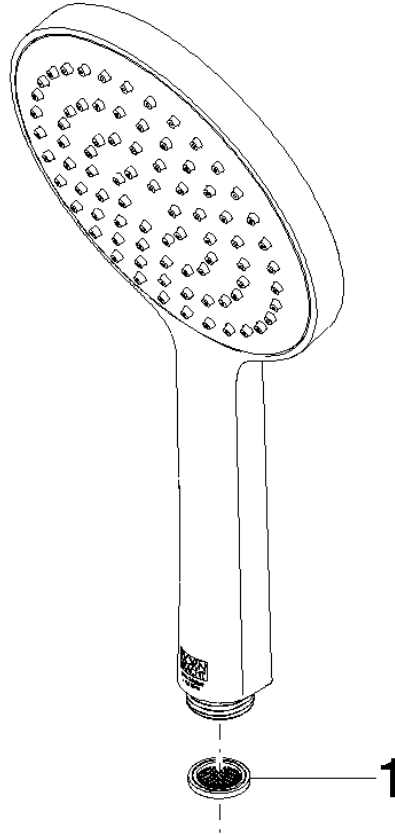

28 027 979

- douche de tête Ø 130 mm
- COMPACT RAIN, débit max. 6,8 l/min (à 3 bar)
- avec système anti-calcaire
- raccord 1/2"
- Ce produit contribue au respect des exigences des systèmes d'évaluation des bâtiments écologiques, par exemple LEED®, BREEAM®, DGNB

Avec sécurité anti-retour.

S'adapte aux gammes suivantes : IMO, LULU, MADISON, MEM, TARA, CL.1, LISSÉ, VAIA, META, CYO

	Dark Chrome	28 027 979-19 0010
	Chrome	28 027 979-00 0010
	Platine brossé	28 027 979-06 0010
	Platine	28 027 979-08 0010
	Or clair	28 027 979-26 0010
	Laiton brossé (Or 23cts)	28 027 979-28 0010
	Noir mat	28 027 979-33 0010
	Champagne brossé (Or 22cts)	28 027 979-46 0010
	Champagne (Or 22cts)	28 027 979-47 0010
	Chrome brossé	28 027 979-93 0010
	Dark Platinum brossé	28 027 979-99 0010

28 027 979

mm [inches]

### Diagramme de débit

28 027 979

**Version du produit de 4/1/2024**

Les pièces pour les  
autres finitions  
peuvent être  
trouvées ici : Chrome