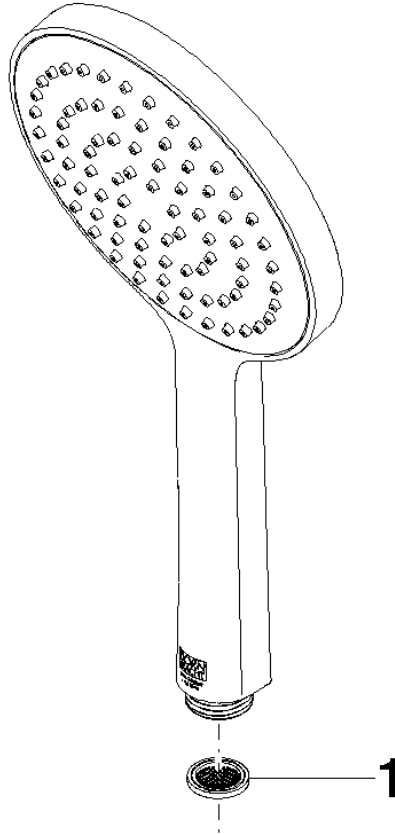

28 027 979

- douche de tête Ø 130 mm
- COMPACT RAIN, débit max. 6,8 l/min (à 3 bar)
- avec système anti-calcaire
- raccord 1/2"
- Ce produit contribue au respect des exigences des systèmes d'évaluation des bâtiments écologiques, par exemple LEED®, BREEAM®, DGNB

Avec sécurité anti-retour.

S'adapte aux gammes suivantes : IMO, LULU, MADISON, MEM, TARA, CL.1, LISSÉ, VAIA, META, CYO

	Or clair	28 027 979-26 0010
	Chrome	28 027 979-00 0010
	Platine brossé	28 027 979-06 0010
	Platine	28 027 979-08 0010
	Dark Chrome	28 027 979-19 0010
	Laiton brossé (Or 23cts)	28 027 979-28 0010
	Noir mat	28 027 979-33 0010
	Champagne brossé (Or 22cts)	28 027 979-46 0010
	Champagne (Or 22cts)	28 027 979-47 0010
	Chrome brossé	28 027 979-93 0010
	Dark Platinum brossé	28 027 979-99 0010

28 027 979

mm [inches]

Diagramme de débit

28 027 979

Version du produit de 4/1/2024

Les pièces pour les
autres finitions
peuvent être
trouvées ici : Chrome

ARTICLES GÉNÉRIQUES Douchette à main - Or clair

IMO