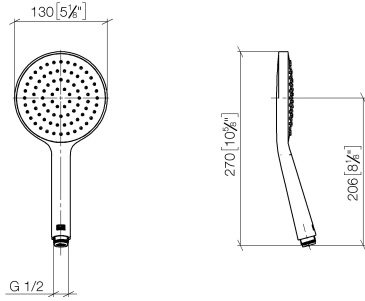

28 027 979

- douche de tête Ø 130 mm
- COMPACT RAIN, débit max. 6,8 l/min (à 3 bar)
- avec système anti-calcaire
- raccord 1/2"
- Ce produit contribue au respect des exigences des systèmes d'évaluation des bâtiments écologiques, par exemple LEED®, BREEAM®, DGNB

Avec sécurité anti-retour.

S'adapte aux gammes suivantes : IMO, LULU, MADISON, MEM, TARA, CL.1, LISSÉ, VAIA, META, CYO

	Or clair	28 027 979-26 0010
	Chrome	28 027 979-00 0010
	Platine brossé	28 027 979-06 0010
	Platine	28 027 979-08 0010
	Dark Chrome	28 027 979-19 0010
	Laiton brossé (Or 23cts)	28 027 979-28 0010
	Noir mat	28 027 979-33 0010
	Champagne brossé (Or 22cts)	28 027 979-46 0010
	Champagne (Or 22cts)	28 027 979-47 0010
	Chrome brossé	28 027 979-93 0010
	Dark Platinum brossé	28 027 979-99 0010

28 027 979

mm [inches]

Diagramme de débit

28 027 979

Version du produit de 4/1/2024

Les pièces pour les
autres finitions
peuvent être
trouvées ici : Chrome

ARTICLES GÉNÉRIQUES Douchette à main - Or clair

IMO