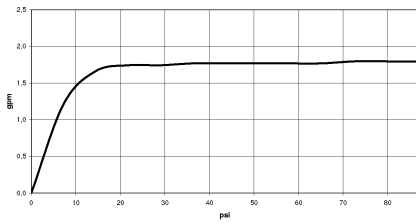

28 027 979

- douche de tête Ø 130 mm
- COMPACT RAIN, débit max. 6,8 l/min (à 3 bar)
- avec système anti-calcaire
- raccord 1/2"
- Ce produit contribue au respect des exigences des systèmes d'évaluation des bâtiments écologiques, par exemple LEED®, BREEAM®, DGNB

28 027 979

mm [inches]

Diagramme de débit

28 027 979

Version du produit de 4/1/2024

Les pièces pour les
autres finitions
peuvent être
trouvées ici : Chrome

ARTICLES GÉNÉRIQUES Douchette à main - Or clair

IMO