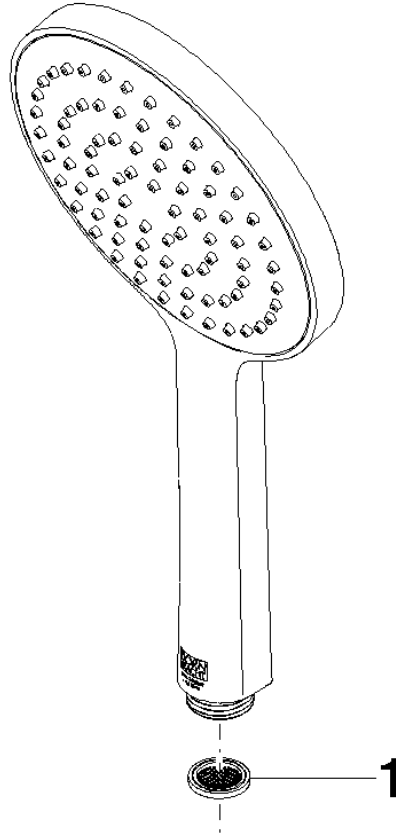

28 027 979

- douche de tête Ø 130 mm
- COMPACT RAIN, débit max. 6,8 l/min (à 3 bar)
- avec système anti-calcaire
- raccord 1/2"
- Ce produit contribue au respect des exigences des systèmes d'évaluation des bâtiments écologiques, par exemple LEED®, BREEAM®, DGNB

Avec sécurité anti-retour.

S'adapte aux gammes suivantes : IMO, LULU, MADISON, MEM, TARA, CL.1, LISSÉ, VAIA, META, CYO

	Laiton brossé (Or 23cts)	28 027 979-28 0010
	Chrome	28 027 979-00 0010
	Platine brossé	28 027 979-06 0010
	Platine	28 027 979-08 0010
	Dark Chrome	28 027 979-19 0010
	Or clair	28 027 979-26 0010
	Noir mat	28 027 979-33 0010
	Champagne brossé (Or 22cts)	28 027 979-46 0010
	Champagne (Or 22cts)	28 027 979-47 0010
	Chrome brossé	28 027 979-93 0010
	Dark Platinum brossé	28 027 979-99 0010

28 027 979

mm [inches]

### Diagramme de débit

28 027 979

**Version du produit de 4/1/2024**

Les pièces pour les  
autres finitions  
peuvent être  
trouvées ici : Chrome