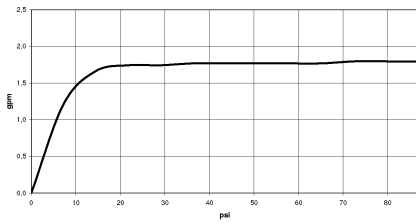

Diagramme de débit