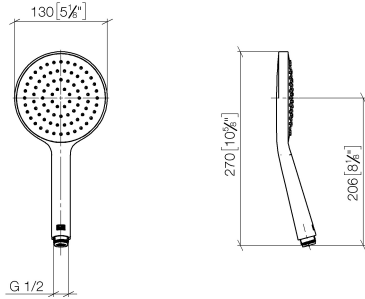

28 027 979

- douche de tête Ø 130 mm
- COMPACT RAIN, débit max. 6,8 l/min (à 3 bar)
- avec système anti-calcaire
- raccord 1/2"
- Ce produit contribue au respect des exigences des systèmes d'évaluation des bâtiments écologiques, par exemple LEED®, BREEAM®, DGNB

Avec sécurité anti-retour.

S'adapte aux gammes suivantes : IMO, LULU, MADISON, MEM, TARA, CL.1, LISSÉ, VAIA, META, CYO

	Laiton brossé (Or 23cts)	28 027 979-28 0010
	Chrome	28 027 979-00 0010
	Platine brossé	28 027 979-06 0010
	Platine	28 027 979-08 0010
	Dark Chrome	28 027 979-19 0010
	Or clair	28 027 979-26 0010
	Noir mat	28 027 979-33 0010
	Champagne brossé (Or 22cts)	28 027 979-46 0010
	Champagne (Or 22cts)	28 027 979-47 0010
	Chrome brossé	28 027 979-93 0010
	Dark Platinum brossé	28 027 979-99 0010

28 027 979

mm [inches]