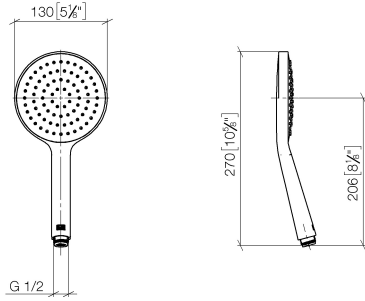

28 027 979

- douche de tête Ø 130 mm
- COMPACT RAIN, débit max. 6,8 l/min (à 3 bar)
- avec système anti-calcaire
- raccord 1/2"
- Ce produit contribue au respect des exigences des systèmes d'évaluation des bâtiments écologiques, par exemple LEED®, BREEAM®, DGNB

Avec sécurité anti-retour.

S'adapte aux gammes suivantes : IMO, LULU, MADISON, MEM, TARA, CL.1, LISSÉ, VAIA, META, CYO

	Noir mat	28 027 979-33 0010
	Chrome	28 027 979-00 0010
	Platine brossé	28 027 979-06 0010
	Platine	28 027 979-08 0010
	Dark Chrome	28 027 979-19 0010
	Or clair	28 027 979-26 0010
	Laiton brossé (Or 23cts)	28 027 979-28 0010
	Champagne brossé (Or 22cts)	28 027 979-46 0010
	Champagne (Or 22cts)	28 027 979-47 0010
	Chrome brossé	28 027 979-93 0010
	Dark Platinum brossé	28 027 979-99 0010

28 027 979

mm [inches]

Diagramme de débit

28 027 979

Version du produit de 4/1/2024

Les pièces pour les
autres finitions
peuvent être
trouvées ici : Chrome

ARTICLES GÉNÉRIQUES Douchette à main - Noir mat

IMO