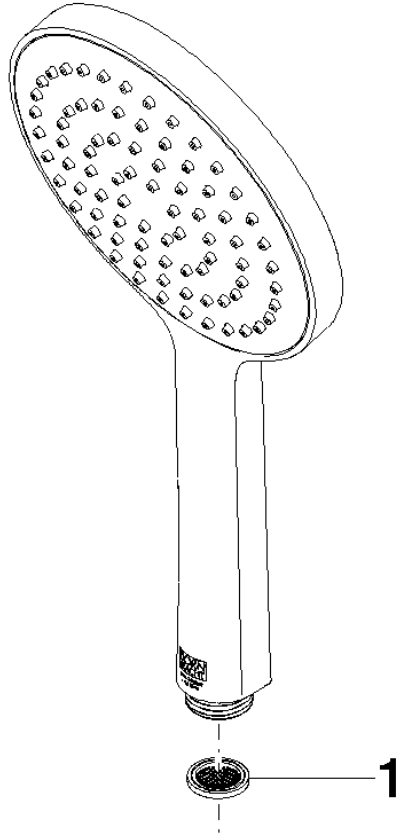

28 027 979

- douche de tête Ø 130 mm
- COMPACT RAIN, débit max. 6,8 l/min (à 3 bar)
- avec système anti-calcaire
- raccord 1/2"
- Ce produit contribue au respect des exigences des systèmes d'évaluation des bâtiments écologiques, par exemple LEED®, BREEAM®, DGNB

Avec sécurité anti-retour.

S'adapte aux gammes suivantes : IMO, LULU, MADISON, MEM, TARA, CL.1, LISSÉ, VAIA, META, CYO

	Noir mat	28 027 979-33 0010
	Chrome	28 027 979-00 0010
	Platine brossé	28 027 979-06 0010
	Platine	28 027 979-08 0010
	Dark Chrome	28 027 979-19 0010
	Or clair	28 027 979-26 0010
	Laiton brossé (Or 23cts)	28 027 979-28 0010
	Champagne brossé (Or 22cts)	28 027 979-46 0010
	Champagne (Or 22cts)	28 027 979-47 0010
	Chrome brossé	28 027 979-93 0010
	Dark Platinum brossé	28 027 979-99 0010

28 027 979

mm [inches]

Diagramme de débit

28 027 979

Version du produit de 4/1/2024

Les pièces pour les
autres finitions
peuvent être
trouvées ici : Chrome

ARTICLES GÉNÉRIQUES Douchette à main - Noir mat

IMO