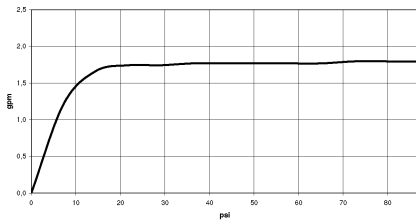

28 027 979

- douche de tête Ø 130 mm
- COMPACT RAIN, débit max. 6,8 l/min (à 3 bar)
- avec système anti-calcaire
- raccord 1/2"
- Ce produit contribue au respect des exigences des systèmes d'évaluation des bâtiments écologiques, par exemple LEED®, BREEAM®, DGNB

28 027 979

mm [inches]

Diagramme de débit

28 027 979

Version du produit de 4/1/2024

Les pièces pour les
autres finitions
peuvent être
trouvées ici : Chrome

ARTICLES GÉNÉRIQUES Douchette à main - Noir mat

IMO