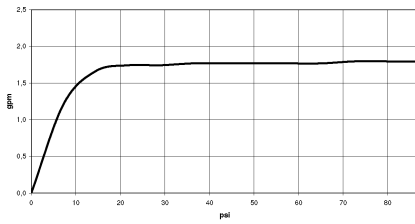

28 027 979

- douche de tête Ø 130 mm
- COMPACT RAIN, débit max. 6,8 l/min (à 3 bar)
- avec système anti-calcaire
- raccord 1/2"
- Ce produit contribue au respect des exigences des systèmes d'évaluation des bâtiments écologiques, par exemple LEED®, BREEAM®, DGNB

28 027 979

mm [inches]

Diagramme de débit

28 027 979

Version du produit de 4/1/2024

Les pièces pour les
autres finitions
peuvent être
trouvées ici : Chrome

ARTICLES GÉNÉRIQUES Douchette à main - Champagne brossé (Or 22cts)