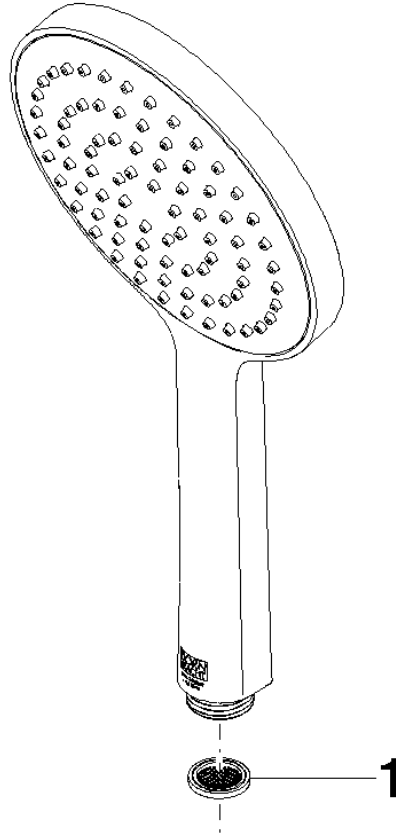

28 027 979

- douche de tête Ø 130 mm
- COMPACT RAIN, débit max. 6,8 l/min (à 3 bar)
- avec système anti-calcaire
- raccord 1/2"
- Ce produit contribue au respect des exigences des systèmes d'évaluation des bâtiments écologiques, par exemple LEED®, BREEAM®, DGNB

Avec sécurité anti-retour.

S'adapte aux gammes suivantes : IMO, LULU, MADISON, MEM, TARA, CL.1, LISSÉ, VAIA, META, CYO

	Champagne brossé (Or 22cts)	28 027 979-46 0010
	Chrome	28 027 979-00 0010
	Platine brossé	28 027 979-06 0010
	Platine	28 027 979-08 0010
	Dark Chrome	28 027 979-19 0010
	Or clair	28 027 979-26 0010
	Laiton brossé (Or 23cts)	28 027 979-28 0010
	Noir mat	28 027 979-33 0010
	Champagne (Or 22cts)	28 027 979-47 0010
	Chrome brossé	28 027 979-93 0010
	Dark Platinum brossé	28 027 979-99 0010

28 027 979

mm [inches]

Diagramme de débit

28 027 979

Version du produit de 4/1/2024

Les pièces pour les
autres finitions
peuvent être
trouvées ici : Chrome

ARTICLES GÉNÉRIQUES Douchette à main - Champagne brossé (Or 22cts)