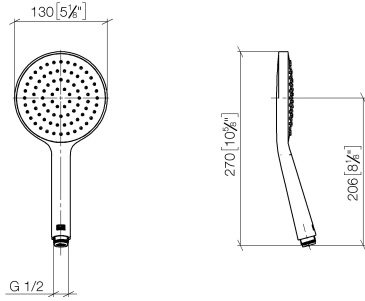

28 027 979

- douche de tête Ø 130 mm
- COMPACT RAIN, débit max. 6,8 l/min (à 3 bar)
- avec système anti-calcaire
- raccord 1/2"
- Ce produit contribue au respect des exigences des systèmes d'évaluation des bâtiments écologiques, par exemple LEED®, BREEAM®, DGNB

Avec sécurité anti-retour.

S'adapte aux gammes suivantes : IMO, LULU, MADISON, MEM, TARA, CL.1, LISSÉ, VAIA, META, CYO

	Champagne brossé (Or 22cts)	28 027 979-46 0010
	Chrome	28 027 979-00 0010
	Platine brossé	28 027 979-06 0010
	Platine	28 027 979-08 0010
	Dark Chrome	28 027 979-19 0010
	Or clair	28 027 979-26 0010
	Laiton brossé (Or 23cts)	28 027 979-28 0010
	Noir mat	28 027 979-33 0010
	Champagne (Or 22cts)	28 027 979-47 0010
	Chrome brossé	28 027 979-93 0010
	Dark Platinum brossé	28 027 979-99 0010

28 027 979

mm [inches]

Diagramme de débit

28 027 979

Version du produit de 4/1/2024

Les pièces pour les
autres finitions
peuvent être
trouvées ici : Chrome

ARTICLES GÉNÉRIQUES Douchette à main - Champagne brossé (Or 22cts)