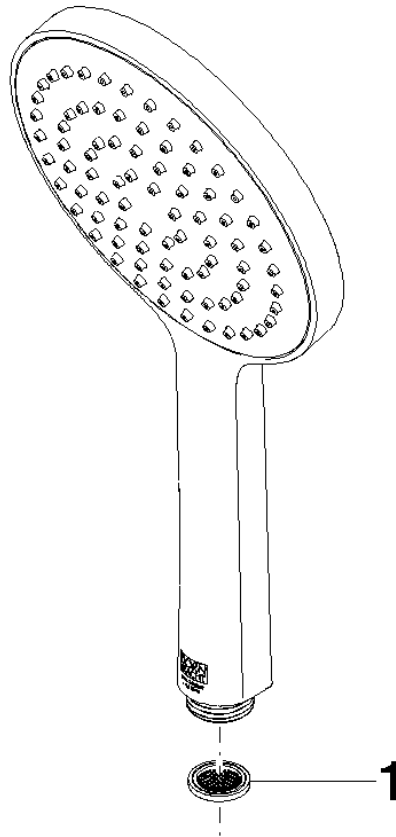

28 027 979

- douche de tête Ø 130 mm
- COMPACT RAIN, débit max. 6,8 l/min (à 3 bar)
- avec système anti-calcaire
- raccord 1/2"
- Ce produit contribue au respect des exigences des systèmes d'évaluation des bâtiments écologiques, par exemple LEED®, BREEAM®, DGNB

Avec sécurité anti-retour.

S'adapte aux gammes suivantes : IMO, LULU, MADISON, MEM, TARA, CL.1, LISSÉ, VAIA, META, CYO

	Chrome brossé	28 027 979-93 0010
	Chrome	28 027 979-00 0010
	Platine brossé	28 027 979-06 0010
	Platine	28 027 979-08 0010
	Dark Chrome	28 027 979-19 0010
	Or clair	28 027 979-26 0010
	Laiton brossé (Or 23cts)	28 027 979-28 0010
	Noir mat	28 027 979-33 0010
	Champagne brossé (Or 22cts)	28 027 979-46 0010
	Champagne (Or 22cts)	28 027 979-47 0010
	Dark Platinum brossé	28 027 979-99 0010

28 027 979

mm [inches]

Diagramme de débit

28 027 979

Version du produit de 4/1/2024

Les pièces pour les
autres finitions
peuvent être
trouvées ici : Chrome

ARTICLES GÉNÉRIQUES Douchette à main - Chrome brossé