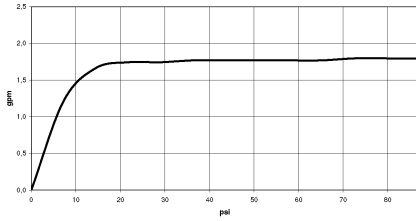

28 027 979

- douche de tête Ø 130 mm
- COMPACT RAIN, débit max. 6,8 l/min (à 3 bar)
- avec système anti-calcaire
- raccord 1/2"
- Ce produit contribue au respect des exigences des systèmes d'évaluation des bâtiments écologiques, par exemple LEED®, BREEAM®, DGNB

Avec sécurité anti-retour.

S'adapte aux gammes suivantes : IMO, LULU, MADISON, MEM, TARA, CL.1, LISSÉ, VAIA, META, CYO

	Dark Platinum brossé	28 027 979-99 0010
	Chrome	28 027 979-00 0010
	Platine brossé	28 027 979-06 0010
	Platine	28 027 979-08 0010
	Dark Chrome	28 027 979-19 0010
	Or clair	28 027 979-26 0010
	Laiton brossé (Or 23cts)	28 027 979-28 0010
	Noir mat	28 027 979-33 0010
	Champagne brossé (Or 22cts)	28 027 979-46 0010
	Champagne (Or 22cts)	28 027 979-47 0010
	Chrome brossé	28 027 979-93 0010

28 027 979

mm [inches]

Diagramme de débit

28 027 979

Version du produit de 4/1/2024

Les pièces pour les
autres finitions
peuvent être
trouvées ici : Chrome

ARTICLES GÉNÉRIQUES Douchette à main - Dark Platinum brossé