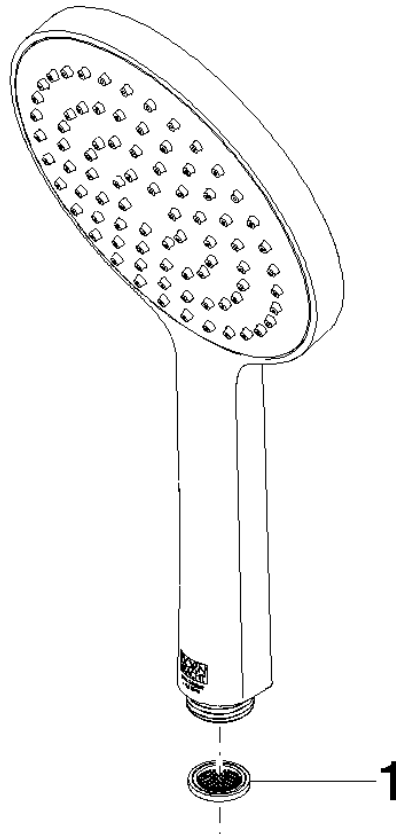

28 027 979

- douche de tête Ø 130 mm
- COMPACT RAIN, débit max. 6,8 l/min (à 3 bar)
- avec système anti-calcaire
- raccord 1/2"
- Ce produit contribue au respect des exigences des systèmes d'évaluation des bâtiments écologiques, par exemple LEED®, BREEAM®, DGNB

Avec sécurité anti-retour.

S'adapte aux gammes suivantes : IMO, LULU, MADISON, MEM, TARA, CL.1, LISSÉ, VAIA, META, CYO

	Dark Platinum brossé	28 027 979-99 0010
	Chrome	28 027 979-00 0010
	Platine brossé	28 027 979-06 0010
	Platine	28 027 979-08 0010
	Dark Chrome	28 027 979-19 0010
	Or clair	28 027 979-26 0010
	Laiton brossé (Or 23cts)	28 027 979-28 0010
	Noir mat	28 027 979-33 0010
	Champagne brossé (Or 22cts)	28 027 979-46 0010
	Champagne (Or 22cts)	28 027 979-47 0010
	Chrome brossé	28 027 979-93 0010

28 027 979

mm [inches]

Diagramme de débit

28 027 979

Version du produit de 4/1/2024

Les pièces pour les
autres finitions
peuvent être
trouvées ici : Chrome

ARTICLES GÉNÉRIQUES Douchette à main - Dark Platinum brossé