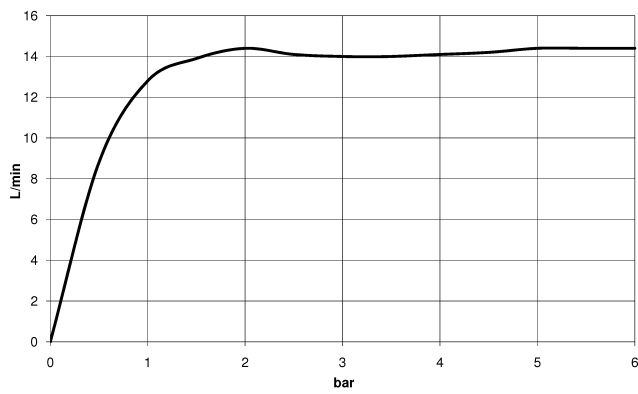

28 029 979

mm [inches]

Diagramme de débit

28 029 979

Version du produit de 4/1/2024

Les pièces pour les
autres finitions
peuvent être
trouvées ici : Chrome

ARTICLES GÉNÉRIQUES Douchette à main - Platine brossé