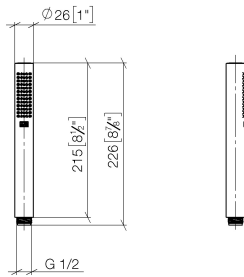

28 029 979

mm [inches]

Diagramme de débit

28 029 979

Version du produit de 4/1/2024

Les pièces pour les
autres finitions
peuvent être
trouvées ici : Chrome

ARTICLES GÉNÉRIQUES Douchette à main - Platine brossé