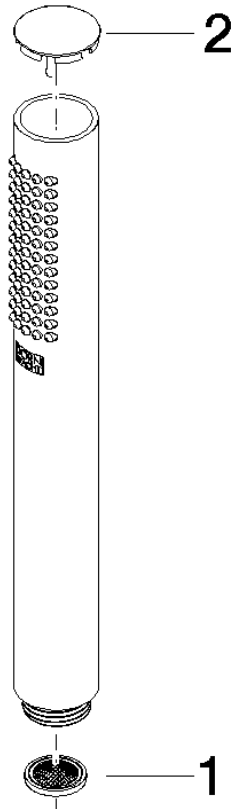

28 029 979

- COMPACT RAIN, débit max. 6,8 l/min (à 3 bar)
- avec système anti-calcaire
- raccord 1/2"
- Ce produit contribue au respect des exigences des systèmes d'évaluation des bâtiments écologiques, par exemple LEED®, BREEAM®, DGNB

Avec sécurité anti-retour.

S'adapte aux gammes suivantes : IMO, LULU, MADISON, MEM, TARA, CL.1, LISSÉ, VAIA, META, CYO

	Platine brossé	28 029 979-06 0010
	Chrome	28 029 979-00
	Chrome	28 029 979-00 0010
	Platine brossé	28 029 979-06
	Platine	28 029 979-08 0010
	Platine	28 029 979-08
	Dark Chrome	28 029 979-19
	Dark Chrome	28 029 979-19 0010
	Or clair	28 029 979-26 0010
	Or clair	28 029 979-26
	Laiton brossé (Or 23cts)	28 029 979-28 0010
	Laiton brossé (Or 23cts)	28 029 979-28
	Noir mat	28 029 979-33 0010
	Noir mat	28 029 979-33
	Champagne brossé (Or 22cts)	28 029 979-46 0010
	Champagne brossé (Or 22cts)	28 029 979-46
	Champagne (Or 22cts)	28 029 979-47
	Champagne (Or 22cts)	28 029 979-47 0010
	Chrome brossé	28 029 979-93
	Chrome brossé	28 029 979-93 0010
	Dark Platinum brossé	28 029 979-99 0010
	Dark Platinum brossé	28 029 979-99

28 029 979

mm [inches]

Diagramme de débit

28 029 979

Version du produit de 4/1/2024

Les pièces pour les
autres finitions
peuvent être
trouvées ici : Chrome

ARTICLES GÉNÉRIQUES Douchette à main - Platine brossé

IMO

28 029 979

Liste des pièces de rechange

Version du produit de 4/1/2024

N°	Article Numéro	Désignation	Fréquence de montage	Délai de livraison
	09 23 01 039 90	tamis	2	2