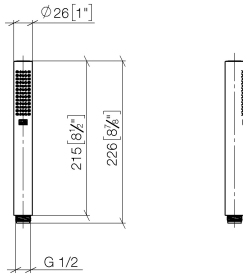

28 029 979

mm [inches]

Diagramme de débit

28 029 979

Version du produit de 4/1/2024

Les pièces pour les
autres finitions
peuvent être
trouvées ici : Chrome

ARTICLES GÉNÉRIQUES Douchette à main - Platine brossé