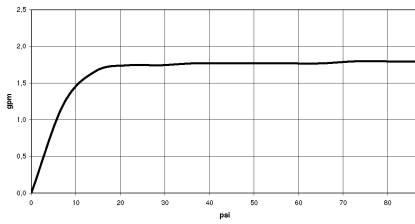

28 029 979

mm [inches]

Diagramme de débit

28 029 979

Version du produit de 4/1/2024

Les pièces pour les
autres finitions
peuvent être
trouvées ici : Chrome

ARTICLES GÉNÉRIQUES Douchette à main - Platine brossé