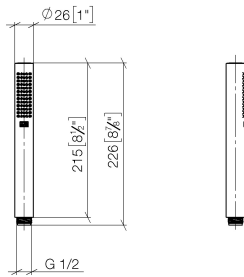

28 029 979

mm [inches]

Diagramme de débit

28 029 979

Version du produit de 4/1/2024

Les pièces pour les
autres finitions
peuvent être
trouvées ici : Chrome

ARTICLES GÉNÉRIQUES Douchette à main - Platine

IMO