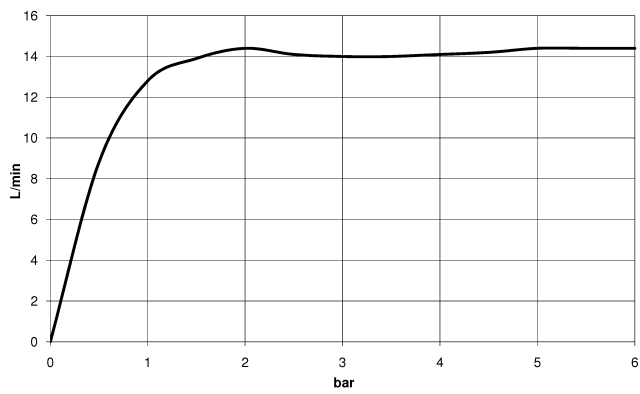

28 029 979

mm [inches]

Diagramme de débit

28 029 979

Version du produit de 4/1/2024

Les pièces pour les
autres finitions
peuvent être
trouvées ici : Chrome

ARTICLES GÉNÉRIQUES Douchette à main - Dark Chrome