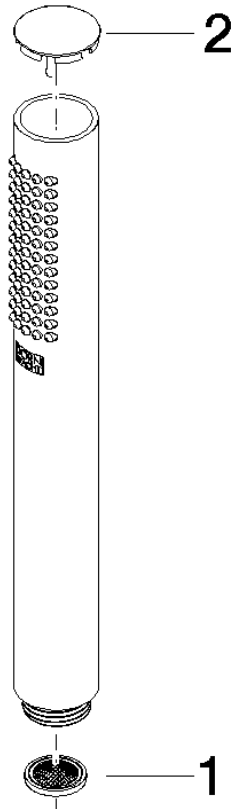

28 029 979

- COMPACT RAIN, débit max. 15 l/min (à 3 bar)
- avec système anti-calcaire
- raccord 1/2"

Avec sécurité anti-retour.

S'adapte aux gammes suivantes : IMO, LULU, MADISON, MEM, TARA, CL.1, LISSÉ, VAIA, META, CYO

| | | |
|--|-----------------------------|--------------------|
|  | Dark Chrome | 28 029 979-19 |
|  | Chrome | 28 029 979-00 |
|  | Chrome | 28 029 979-00 0010 |
|  | Platine brossé | 28 029 979-06 0010 |
|  | Platine brossé | 28 029 979-06 |
|  | Platine | 28 029 979-08 0010 |
|  | Platine | 28 029 979-08 |
|  | Dark Chrome | 28 029 979-19 0010 |
|  | Or clair | 28 029 979-26 0010 |
|  | Or clair | 28 029 979-26 |
|  | Laiton brossé (Or 23cts) | 28 029 979-28 0010 |
|  | Laiton brossé (Or 23cts) | 28 029 979-28 |
|  | Noir mat | 28 029 979-33 0010 |
|  | Noir mat | 28 029 979-33 |
|  | Champagne brossé (Or 22cts) | 28 029 979-46 0010 |
|  | Champagne brossé (Or 22cts) | 28 029 979-46 |
|  | Champagne (Or 22cts) | 28 029 979-47 |
|  | Champagne (Or 22cts) | 28 029 979-47 0010 |
|  | Chrome brossé | 28 029 979-93 |
|  | Chrome brossé | 28 029 979-93 0010 |
|  | Dark Platinum brossé | 28 029 979-99 0010 |
|  | Dark Platinum brossé | 28 029 979-99 |

28 029 979

mm [inches]

Diagramme de débit

28 029 979

Version du produit de 4/1/2024

Les pièces pour les
autres finitions
peuvent être
trouvées ici : Chrome

ARTICLES GÉNÉRIQUES Douchette à main - Dark Chrome