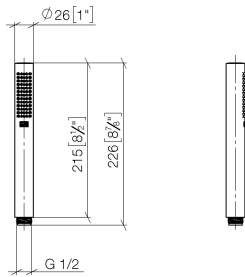

28 029 979

mm [inches]

Diagramme de débit

28 029 979

Version du produit de 4/1/2024

Les pièces pour les
autres finitions
peuvent être
trouvées ici : Chrome

ARTICLES GÉNÉRIQUES Douchette à main - Dark Chrome