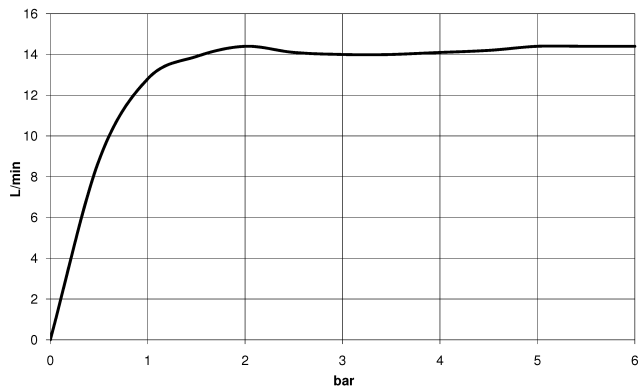

Diagramme de débit