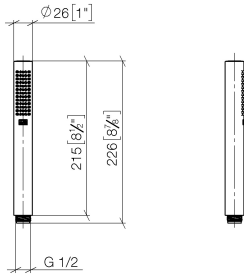

28 029 979

- COMPACT RAIN, débit max. 15 l/min (à 3 bar)
- avec système anti-calcaire
- raccord 1/2"

Avec sécurité anti-retour.

S'adapte aux gammes suivantes : IMO, LULU, MADISON, MEM, TARA, CL.1, LISSÉ, VAIA, META, CYO

	Or clair	28 029 979-26
	Chrome	28 029 979-00
	Chrome	28 029 979-00 0010
	Platine brossé	28 029 979-06 0010
	Platine brossé	28 029 979-06
	Platine	28 029 979-08 0010
	Platine	28 029 979-08
	Dark Chrome	28 029 979-19
	Dark Chrome	28 029 979-19 0010
	Or clair	28 029 979-26 0010
	Laiton brossé (Or 23cts)	28 029 979-28 0010
	Laiton brossé (Or 23cts)	28 029 979-28
	Noir mat	28 029 979-33 0010
	Noir mat	28 029 979-33
	Champagne brossé (Or 22cts)	28 029 979-46 0010
	Champagne brossé (Or 22cts)	28 029 979-46
	Champagne (Or 22cts)	28 029 979-47
	Champagne (Or 22cts)	28 029 979-47 0010
	Chrome brossé	28 029 979-93
	Chrome brossé	28 029 979-93 0010
	Dark Platinum brossé	28 029 979-99 0010
	Dark Platinum brossé	28 029 979-99

28 029 979

mm [inches]