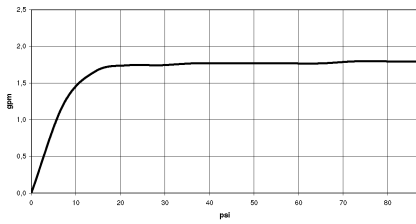

28 029 979

mm [inches]

Diagramme de débit

28 029 979

Version du produit de 4/1/2024

Les pièces pour les
autres finitions
peuvent être
trouvées ici : Chrome

ARTICLES GÉNÉRIQUES Douchette à main - Or clair

IMO