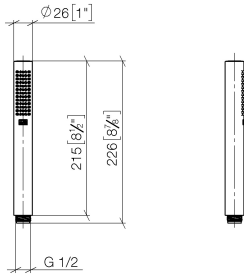

28 029 979

mm [inches]

Diagramme de débit

28 029 979

Version du produit de 4/1/2024

Les pièces pour les
autres finitions
peuvent être
trouvées ici : Chrome

ARTICLES GÉNÉRIQUES Douchette à main - Or clair

IMO