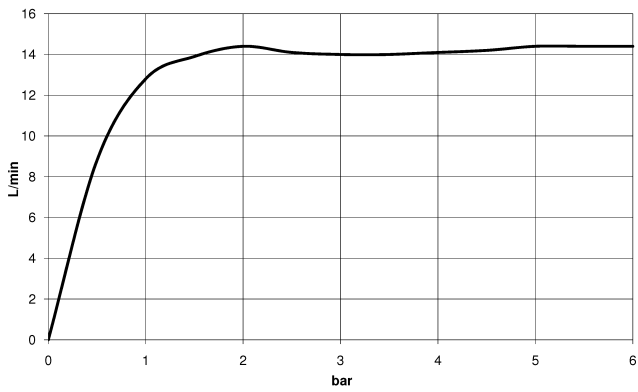

28 029 979

mm [inches]

Diagramme de débit

28 029 979

Version du produit de 4/1/2024

Les pièces pour les
autres finitions
peuvent être
trouvées ici : Chrome

ARTICLES GÉNÉRIQUES Douchette à main - Laiton brossé (Or 23cts)