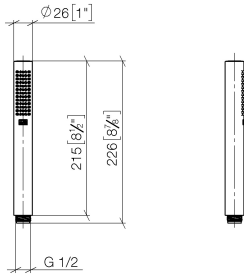

28 029 979

mm [inches]

Diagramme de débit

28 029 979

Version du produit de 4/1/2024

Les pièces pour les
autres finitions
peuvent être
trouvées ici : Chrome

ARTICLES GÉNÉRIQUES Douchette à main - Laiton brossé (Or 23cts)