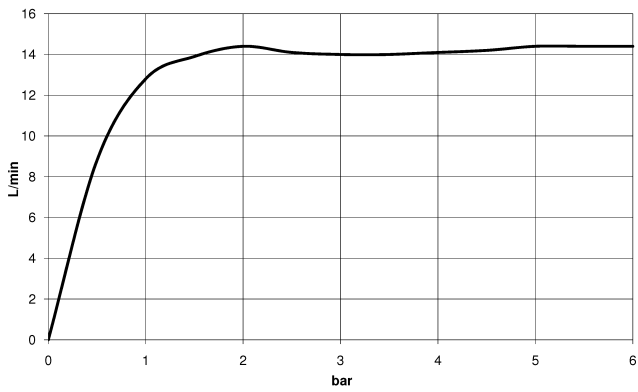

28 029 979

mm [inches]

Diagramme de débit

28 029 979

Version du produit de 4/1/2024

Les pièces pour les
autres finitions
peuvent être
trouvées ici : Chrome

ARTICLES GÉNÉRIQUES Douchette à main - Champagne (Or 22cts)