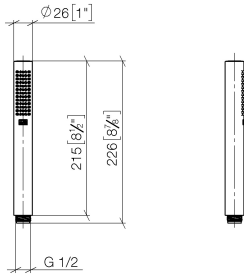

28 029 979

mm [inches]

Diagramme de débit

28 029 979

Version du produit de 4/1/2024

Les pièces pour les
autres finitions
peuvent être
trouvées ici : Chrome

ARTICLES GÉNÉRIQUES Douchette à main - Champagne (Or 22cts)