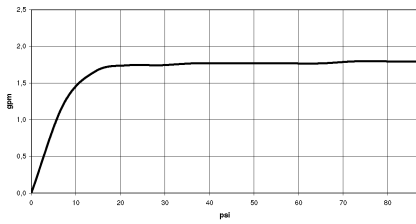

28 029 979

mm [inches]

Diagramme de débit

28 029 979

Version du produit de 4/1/2024

Les pièces pour les
autres finitions
peuvent être
trouvées ici : Chrome

ARTICLES GÉNÉRIQUES Douchette à main - Champagne (Or 22cts)