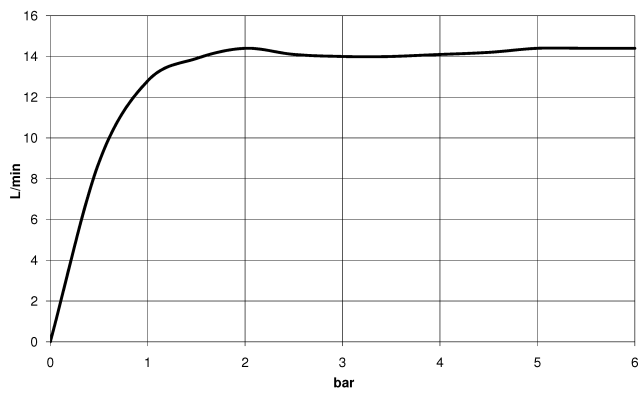

Diagramme de débit