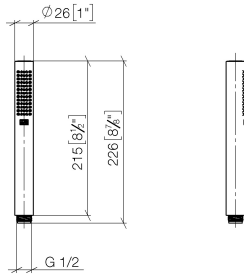

28 029 979

- COMPACT RAIN, débit max. 15 l/min (à 3 bar)
- avec système anti-calcaire
- raccord 1/2"

Avec sécurité anti-retour.

S'adapte aux gammes suivantes : IMO, LULU, MADISON, MEM, TARA, CL.1, LISSÉ, VAIA, META, CYO

28 029 979

mm [inches]