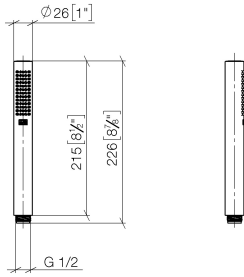

28 029 979

mm [inches]

Diagramme de débit

28 029 979

Version du produit de 4/1/2024

Les pièces pour les
autres finitions
peuvent être
trouvées ici : Chrome

ARTICLES GÉNÉRIQUES Douchette à main - Dark Platinum brossé