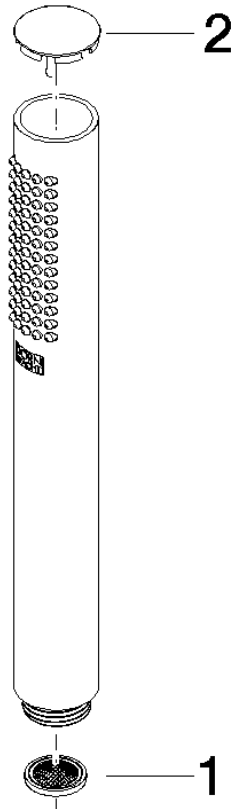

28 029 979

- COMPACT RAIN, débit max. 15 l/min (à 3 bar)
- avec système anti-calcaire
- raccord 1/2"

Avec sécurité anti-retour.

S'adapte aux gammes suivantes : IMO, LULU, MADISON, MEM, TARA, CL.1, LISSÉ, VAIA, META, CYO

	Dark Platinum brossé	28 029 979-99
	Chrome	28 029 979-00
	Chrome	28 029 979-00 0010
	Platine brossé	28 029 979-06 0010
	Platine brossé	28 029 979-06
	Platine	28 029 979-08 0010
	Platine	28 029 979-08
	Dark Chrome	28 029 979-19
	Dark Chrome	28 029 979-19 0010
	Or clair	28 029 979-26 0010
	Or clair	28 029 979-26
	Laiton brossé (Or 23cts)	28 029 979-28 0010
	Laiton brossé (Or 23cts)	28 029 979-28
	Noir mat	28 029 979-33 0010
	Noir mat	28 029 979-33
	Champagne brossé (Or 22cts)	28 029 979-46 0010
	Champagne brossé (Or 22cts)	28 029 979-46
	Champagne (Or 22cts)	28 029 979-47
	Champagne (Or 22cts)	28 029 979-47 0010
	Chrome brossé	28 029 979-93
	Chrome brossé	28 029 979-93 0010
	Dark Platinum brossé	28 029 979-99 0010

28 029 979

mm [inches]

Diagramme de débit

28 029 979

Version du produit de 4/1/2024

Les pièces pour les
autres finitions
peuvent être
trouvées ici : Chrome

ARTICLES GÉNÉRIQUES Douchette à main - Dark Platinum brossé

IMO

28 029 979

Liste des pièces de rechange

Version du produit de 4/1/2024

N°	Article Numéro	Désignation	Fréquence de montage	Délai de livraison
	09 23 01 039 90	tamis	2	2