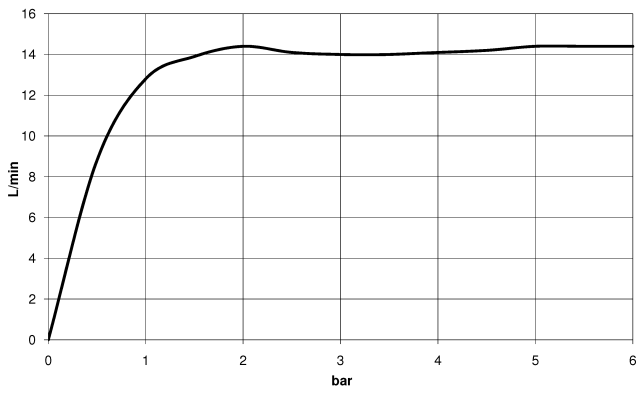

28 029 979

mm [inches]

Diagramme de débit

28 029 979

Version du produit de 4/1/2024

Les pièces pour les
autres finitions
peuvent être
trouvées ici : Chrome

ARTICLES GÉNÉRIQUES Douchette à main - Dark Platinum brossé