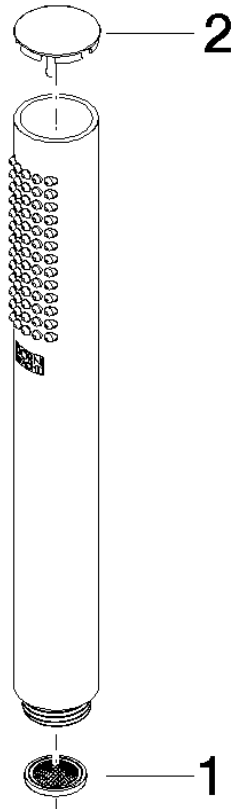

28 029 979

- COMPACT RAIN, débit max. 6,8 l/min (à 3 bar)
- avec système anti-calcaire
- raccord 1/2"
- Ce produit contribue au respect des exigences des systèmes d'évaluation des bâtiments écologiques, par exemple LEED®, BREEAM®, DGNB

Avec sécurité anti-retour.

S'adapte aux gammes suivantes : IMO, LULU, MADISON, MEM, TARA, CL.1, LISSÉ, VAIA, META, CYO

	Dark Platinum brossé	28 029 979-99 0010
	Chrome	28 029 979-00
	Chrome	28 029 979-00 0010
	Platine brossé	28 029 979-06 0010
	Platine brossé	28 029 979-06
	Platine	28 029 979-08 0010
	Platine	28 029 979-08
	Dark Chrome	28 029 979-19
	Dark Chrome	28 029 979-19 0010
	Or clair	28 029 979-26 0010
	Or clair	28 029 979-26
	Laiton brossé (Or 23cts)	28 029 979-28 0010
	Laiton brossé (Or 23cts)	28 029 979-28
	Noir mat	28 029 979-33 0010
	Noir mat	28 029 979-33
	Champagne brossé (Or 22cts)	28 029 979-46 0010
	Champagne brossé (Or 22cts)	28 029 979-46
	Champagne (Or 22cts)	28 029 979-47
	Champagne (Or 22cts)	28 029 979-47 0010
	Chrome brossé	28 029 979-93
	Chrome brossé	28 029 979-93 0010
	Dark Platinum brossé	28 029 979-99

28 029 979

mm [inches]

Diagramme de débit

28 029 979

Version du produit de 4/1/2024

Les pièces pour les
autres finitions
peuvent être
trouvées ici : Chrome

ARTICLES GÉNÉRIQUES Douchette à main - Dark Platinum brossé

IMO

28 029 979

Liste des pièces de rechange

Version du produit de 4/1/2024

N°	Article Numéro	Désignation	Fréquence de montage	Délai de livraison
	09 23 01 039 90	tamis	2	2