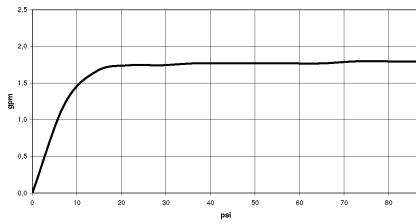

28 029 979

mm [inches]

Diagramme de débit

28 029 979

Version du produit de 4/1/2024

Les pièces pour les
autres finitions
peuvent être
trouvées ici : Chrome

ARTICLES GÉNÉRIQUES Douchette à main - Dark Platinum brossé