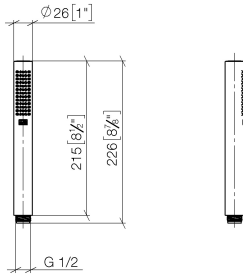

28 029 979

mm [inches]

Diagramme de débit

28 029 979

Version du produit de 4/1/2024

Les pièces pour les
autres finitions
peuvent être
trouvées ici : Chrome

ARTICLES GÉNÉRIQUES Douchette à main - Dark Platinum brossé