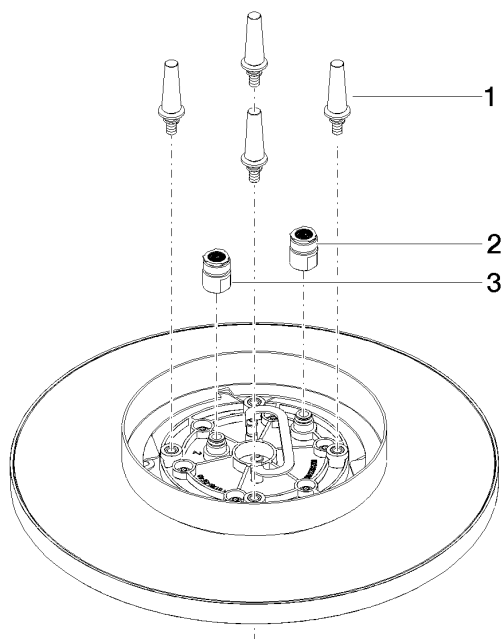

28 031 970

S'adapte aux gammes suivantes : TARA, LISSÉ, VAIA, META

- Ø de pomme de douche arrosoir 300 mm
- PURE RAIN, débit max. 12 l/min (à 3 bar)
- PURIFY RAIN, débit max. 6 l/min (à 3 bar)
- Distance entre le plafond et le bord inférieur de la douche 40 mm
- avec système anti-calcaire
- Pour une commande simultanée des différents types de jets, nous recommandons le module thermostatique xTool

Accessoires requis

Boîtier à encastrer au plafond à fixation au plafond - 35 041 970 90

- profondeur de montage mini. 90 mm
- profondeur de montage max. 115 mm
- corps à encastrer
- 2x sortie filetage femelle 1/2"

28 031 970

mm [inches]

Diagramme de débit

Certificats

LGA_38400.

WRAS_240502006.

28 031 970

Liste des pièces de rechange

N°	Article Numéro	Désignation	Fréquence de montage	Délai de livraison
1	90 17 20 263 00 90	set de fixation	1	2
2	90 24 03 309 01 90	raccord	1	2
3	90 24 03 309 00 90	raccord	1	2