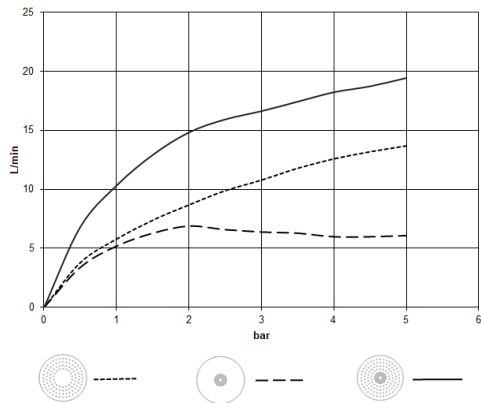

28 031 970

S'adapte aux gammes suivantes : TARA, LISSÉ, VAIA, META

- Ø de pomme de douche arrosoir 300 mm
- PURE RAIN, débit max. 12 l/min (à 3 bar)
- PURIFY RAIN, débit max. 6 l/min (à 3 bar)
- Distance entre le plafond et le bord inférieur de la douche 40 mm
- avec système anti-calcaire
- Pour une commande simultanée des différents types de jets, nous recommandons le module thermostatique xTool

28 031 970

mm [inches]

Diagramme de débit

Certificats

LGA_38400.

WRAS_240502006.

28 031 970

Liste des pièces de rechange

N°	Article Numéro	Désignation	Fréquence de montage	Délai de livraison
1	90 17 20 263 00 90	set de fixation	1	2
2	90 24 03 309 01 90	raccord	1	2
3	90 24 03 309 00 90	raccord	1	2