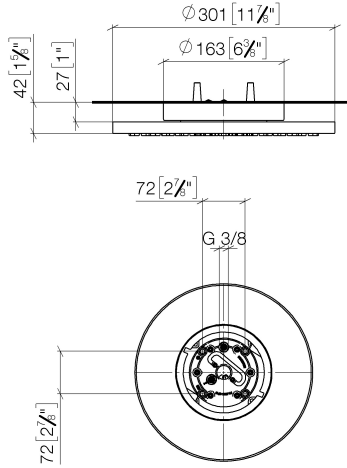

28 031 970

S'adapte aux gammes suivantes : TARA, LISSÉ, VAIA, META

- Ø de pomme de douche arrosoir 300 mm
- PURE RAIN, débit max. 12 l/min (à 3 bar)
- PURIFY RAIN, débit max. 6 l/min (à 3 bar)
- Distance entre le plafond et le bord inférieur de la douche 40 mm
- avec système anti-calcaire
- Pour une commande simultanée des différents types de jets, nous recommandons le module thermostatique xTool

Accessoires requis

Boîtier à encastrer au plafond à fixation au plafond - 35 041 970 90

- profondeur de montage mini. 90 mm
- profondeur de montage max. 115 mm
- corps à encastrer
- 2x sortie filetage femelle 1/2"

28 031 970

mm [inches]

Diagramme de débit

Certificats

LGA_38400.

WRAS_240502006.

28 031 970

Liste des pièces de rechange

N°	Article Numéro	Désignation	Fréquence de montage	Délai de livraison
1	90 17 20 263 00 90	set de fixation	1	2
2	90 24 03 309 01 90	raccord	1	2
3	90 24 03 309 00 90	raccord	1	2