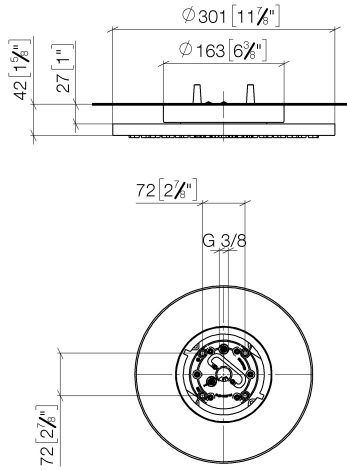

28 031 970

S'adapte aux gammes suivantes : TARA, LISSÉ, VAIA, META

- Ø de pomme de douche arrosoir 300 mm
- PURE RAIN, débit max. 12 l/min (à 3 bar)
- PURIFY RAIN, débit max. 6 l/min (à 3 bar)
- Distance entre le plafond et le bord inférieur de la douche 40 mm
- avec système anti-calcaire
- Pour une commande simultanée des différents types de jets, nous recommandons le module thermostatique xTool

Accessoires requis

Boîtier à encastrer au plafond à fixation au plafond - 35 041 970 90

- profondeur de montage mini. 90 mm
- profondeur de montage max. 115 mm
- corps à encastrer
- 2x sortie filetage femelle 1/2"

28 031 970

mm [inches]

Diagramme de débit

Certificats

LGA_38400.

WRAS_240502006.

28 031 970

Liste des pièces de rechange

N°	Article Numéro	Désignation	Fréquence de montage	Délai de livraison
1	90 17 20 263 00 90	set de fixation	1	2
2	90 24 03 309 01 90	raccord	1	2
3	90 24 03 309 00 90	raccord	1	2