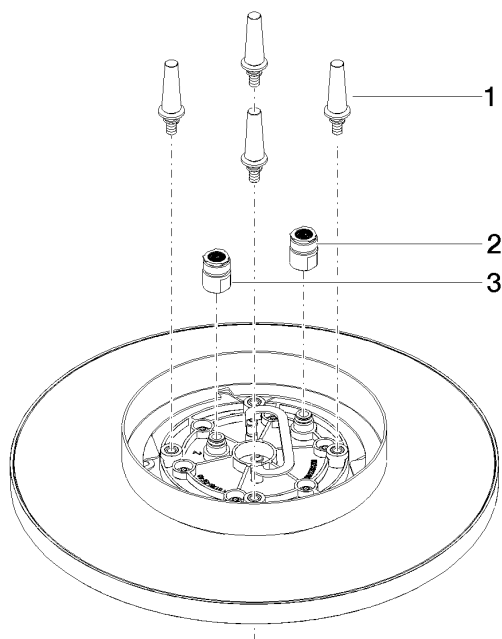

28 031 970

S'adapte aux gammes suivantes : TARA, LISSÉ, VAIA, META

- Ø de pomme de douche arrosoir 300 mm
- PURE RAIN, débit max. 12 l/min (à 3 bar)
- PURIFY RAIN, débit max. 6 l/min (à 3 bar)
- Distance entre le plafond et le bord inférieur de la douche 40 mm
- avec système anti-calcaire
- Pour une commande simultanée des différents types de jets, nous recommandons le module thermostatique xTool

Accessoires requis

Boîtier à encastrer au plafond à fixation au plafond - 35 041 970 90

- profondeur de montage mini. 90 mm
- profondeur de montage max. 115 mm
- corps à encastrer
- 2x sortie filetage femelle 1/2"

28 031 970

mm [inches]

Diagramme de débit

Certificats

LGA_38400.

WRAS_240502006.

28 031 970

Liste des pièces de rechange

N°	Article Numéro	Désignation	Fréquence de montage	Délai de livraison
1	90 17 20 263 00 90	set de fixation	1	2
2	90 24 03 309 01 90	raccord	1	2
3	90 24 03 309 00 90	raccord	1	2